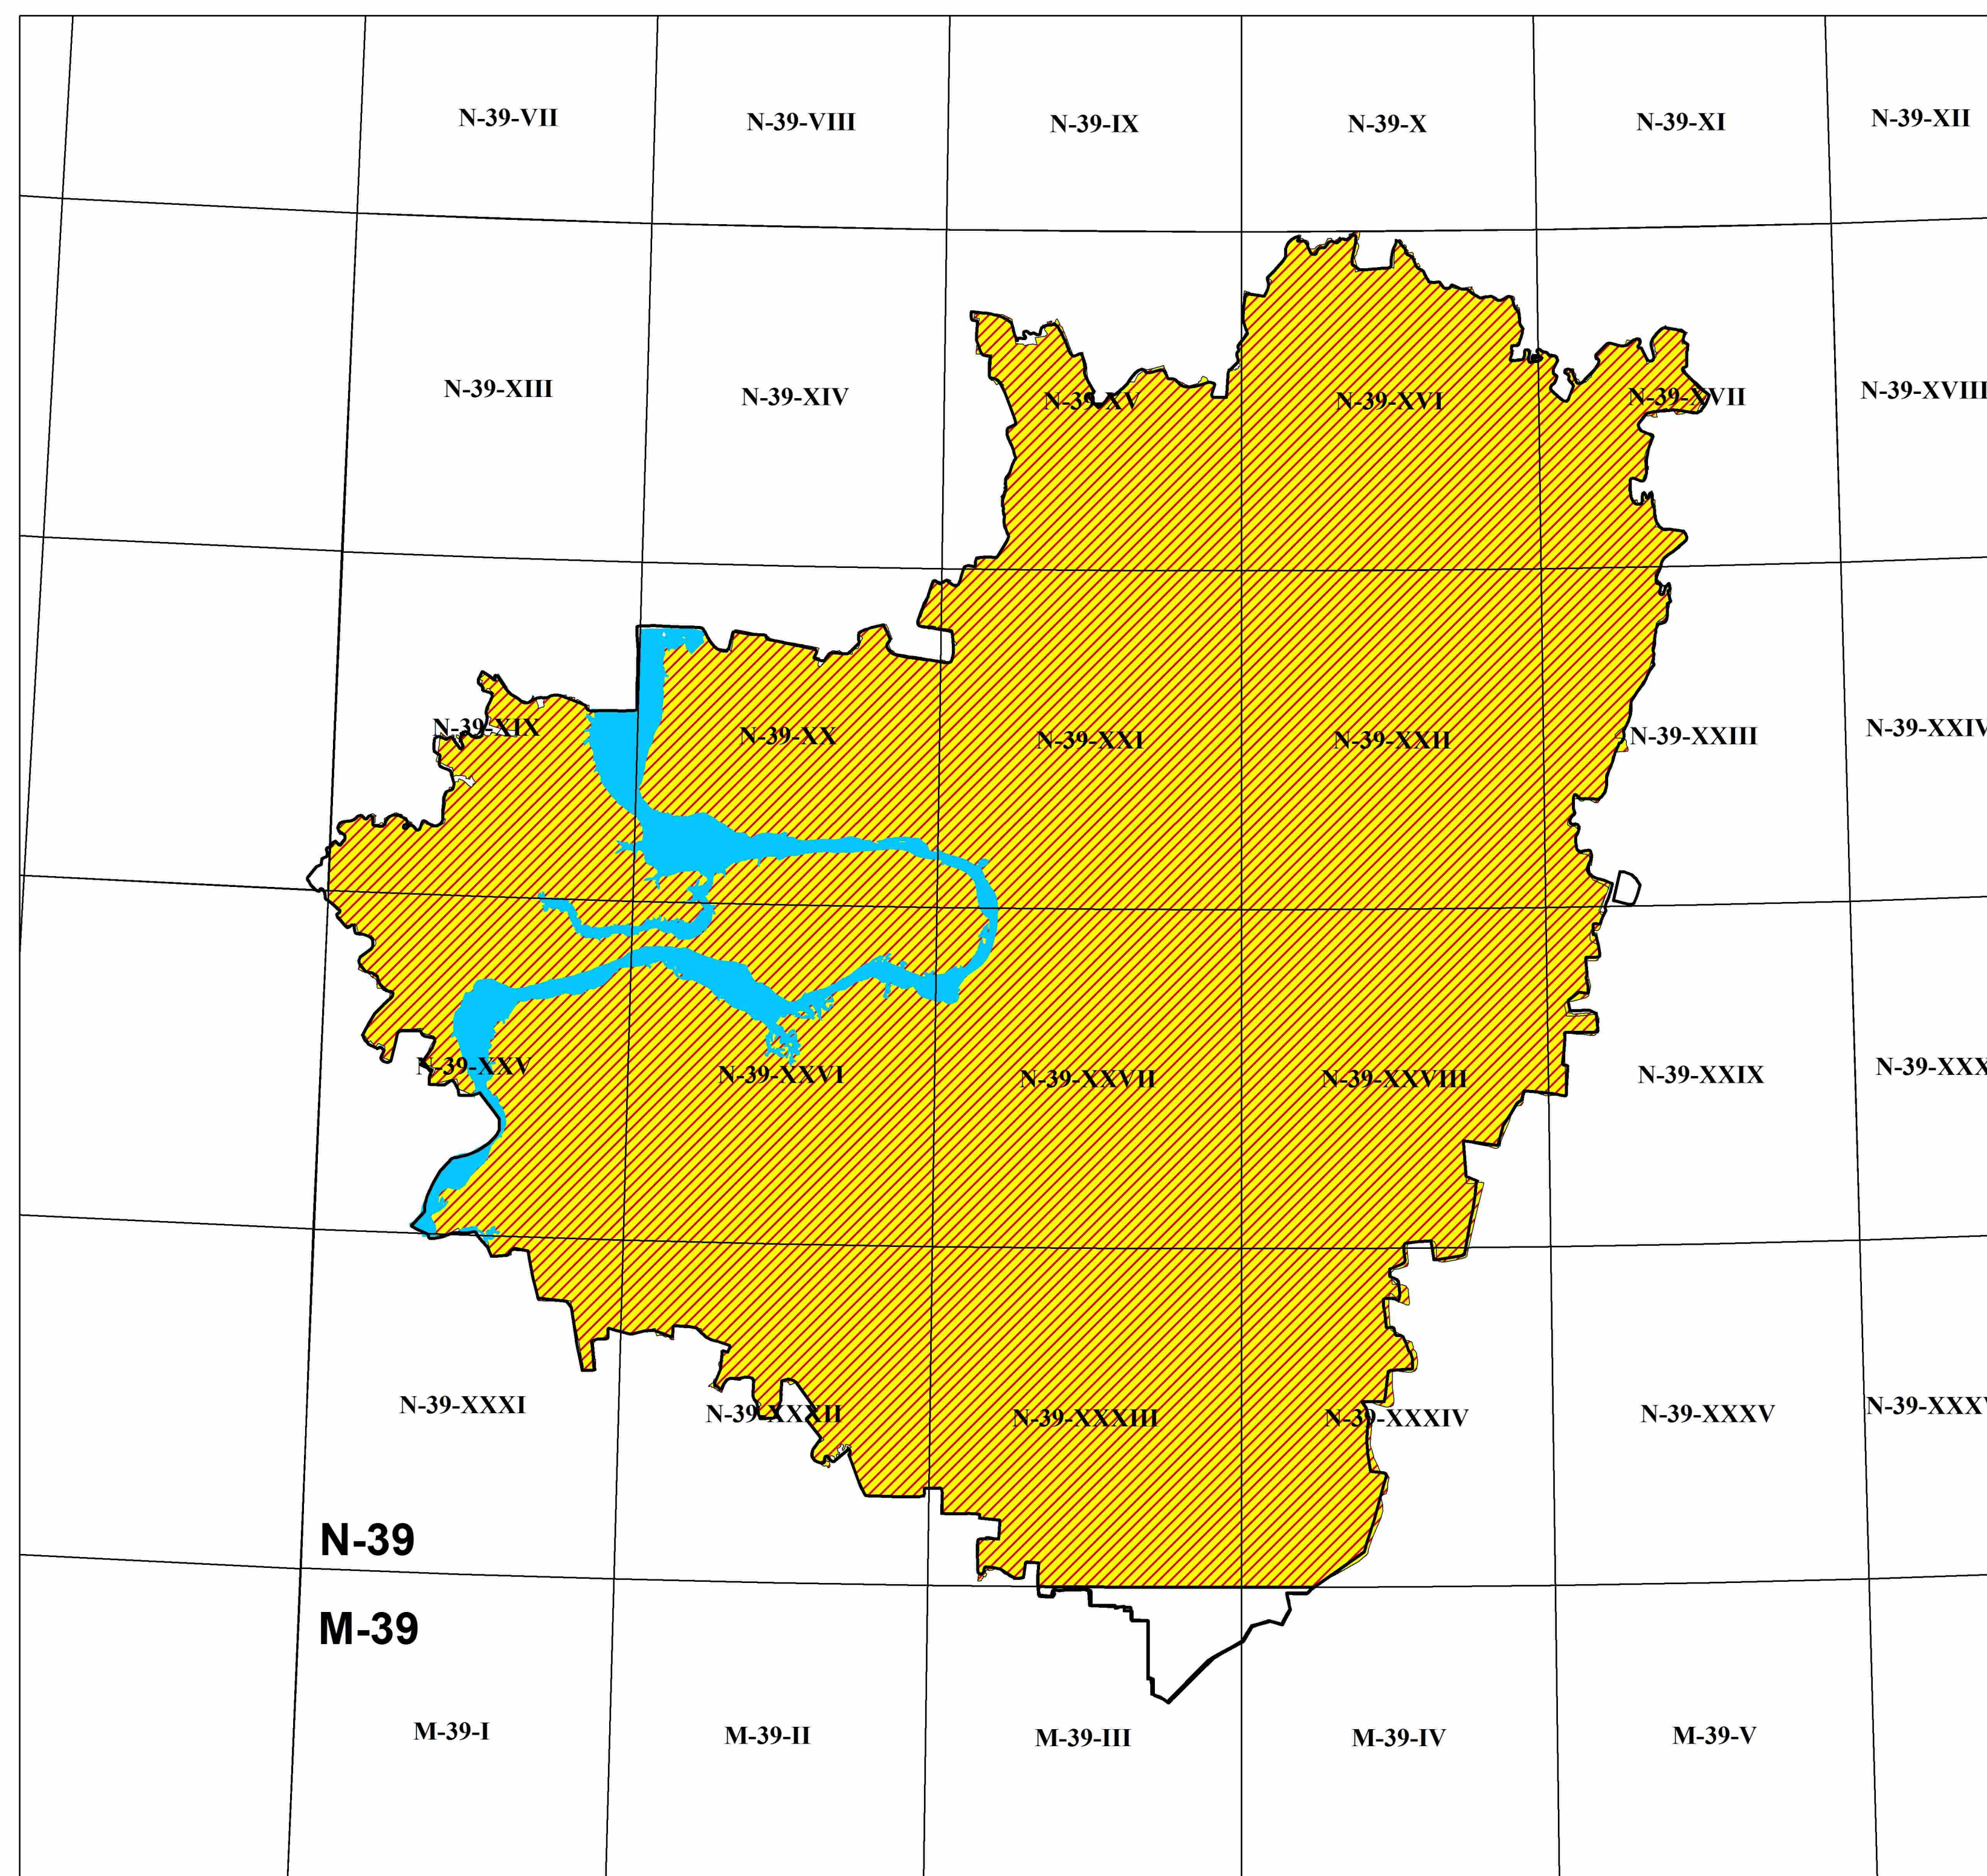

КАРТОГРАММА
изученности территории Самарской области
инженерно-геологическими съемками
по состоянию на 01.01.2019

Масштаб 1 : 500 000

Масштаб 1 : 1000 000

<i>Контур</i>	<i>Инв. номер отчета</i>	<i>Автор отчета</i>	<i>Лист</i>	<i>Год состояния</i>
175	4119	Соловьева Н.Н.	N-39	1974

Условные обозначения

- граница Самарской области
- территория заснятая инженерно-геологической съемкой масштаба 1:500 000