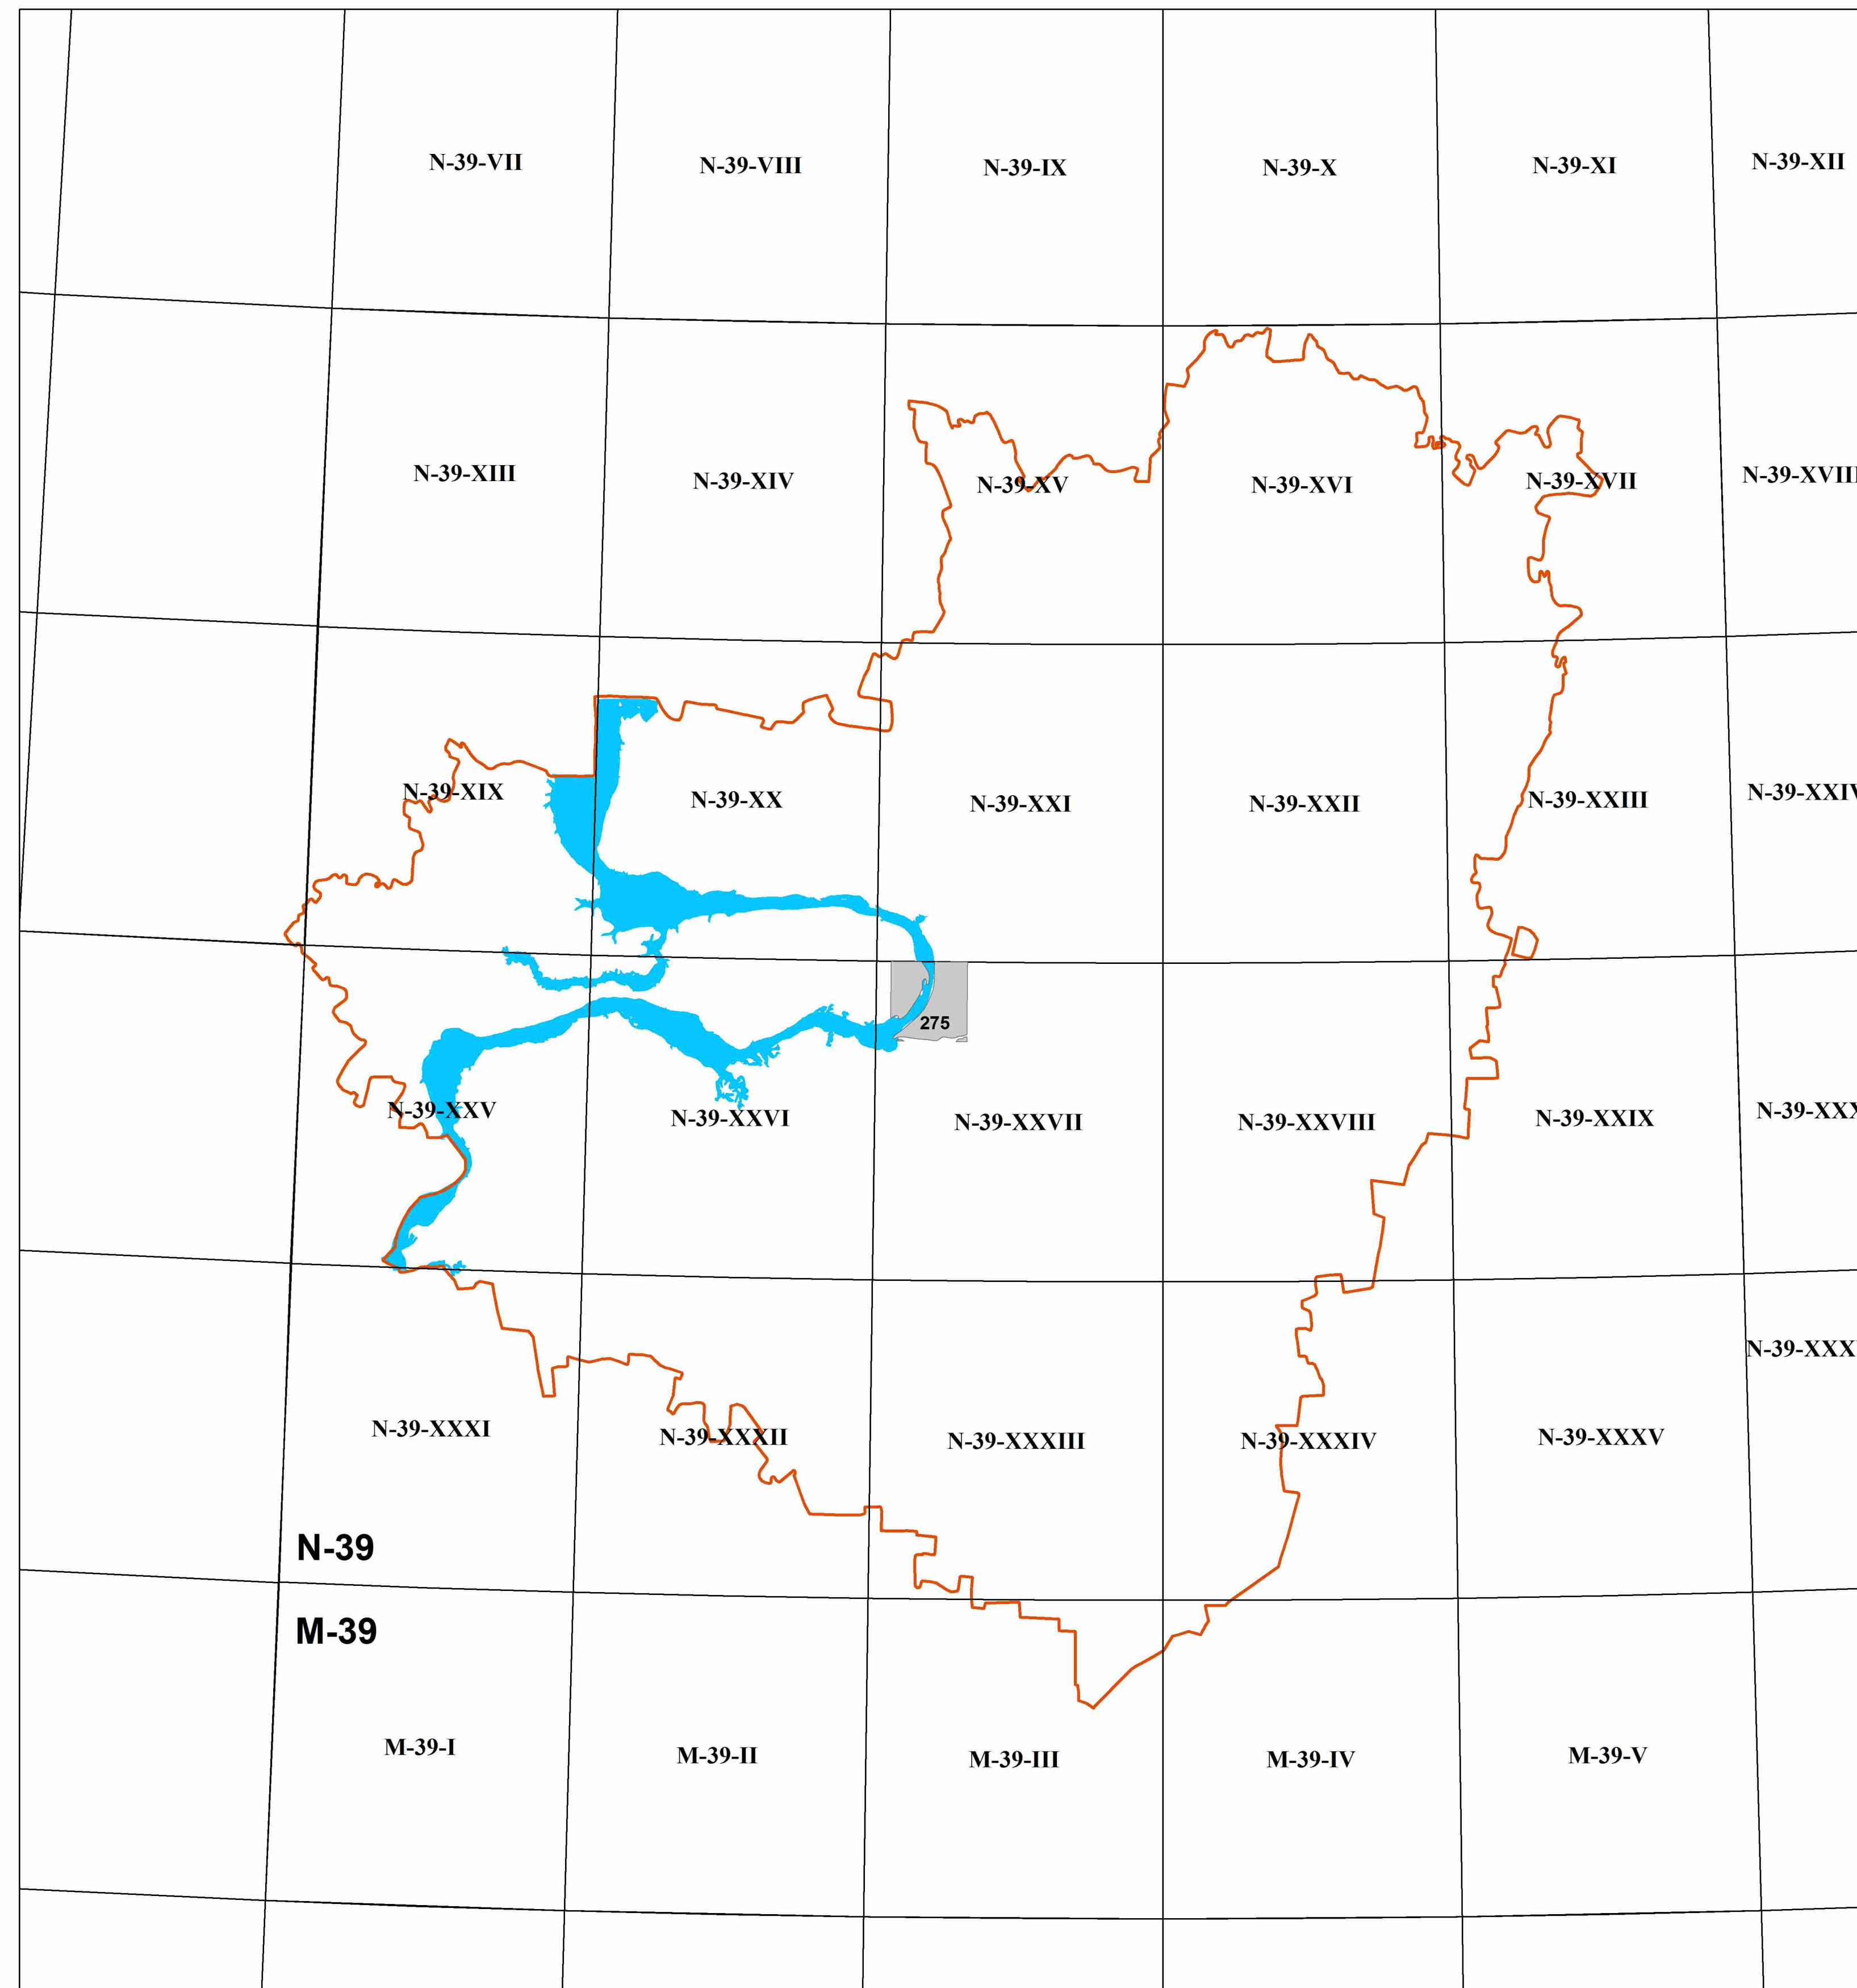

КАРТОГРАММА
изученности территории Самарской области
инженерно-геологическими съемками
по состоянию на 01.01.2019
Масштаб 1 : 25 000

Масштаб 1 : 1000 000

<i>Контур</i>	<i>Инв. номер отчета</i>	<i>Авторы отчета</i>	<i>Лист</i>	<i>Год состояния</i>
275	04932	Шидловский А.В.	N-39	1985

Условные обозначения

- граница Самарской области
- территория заснятая инженерно-геологической съемкой масштаба 1:25 000