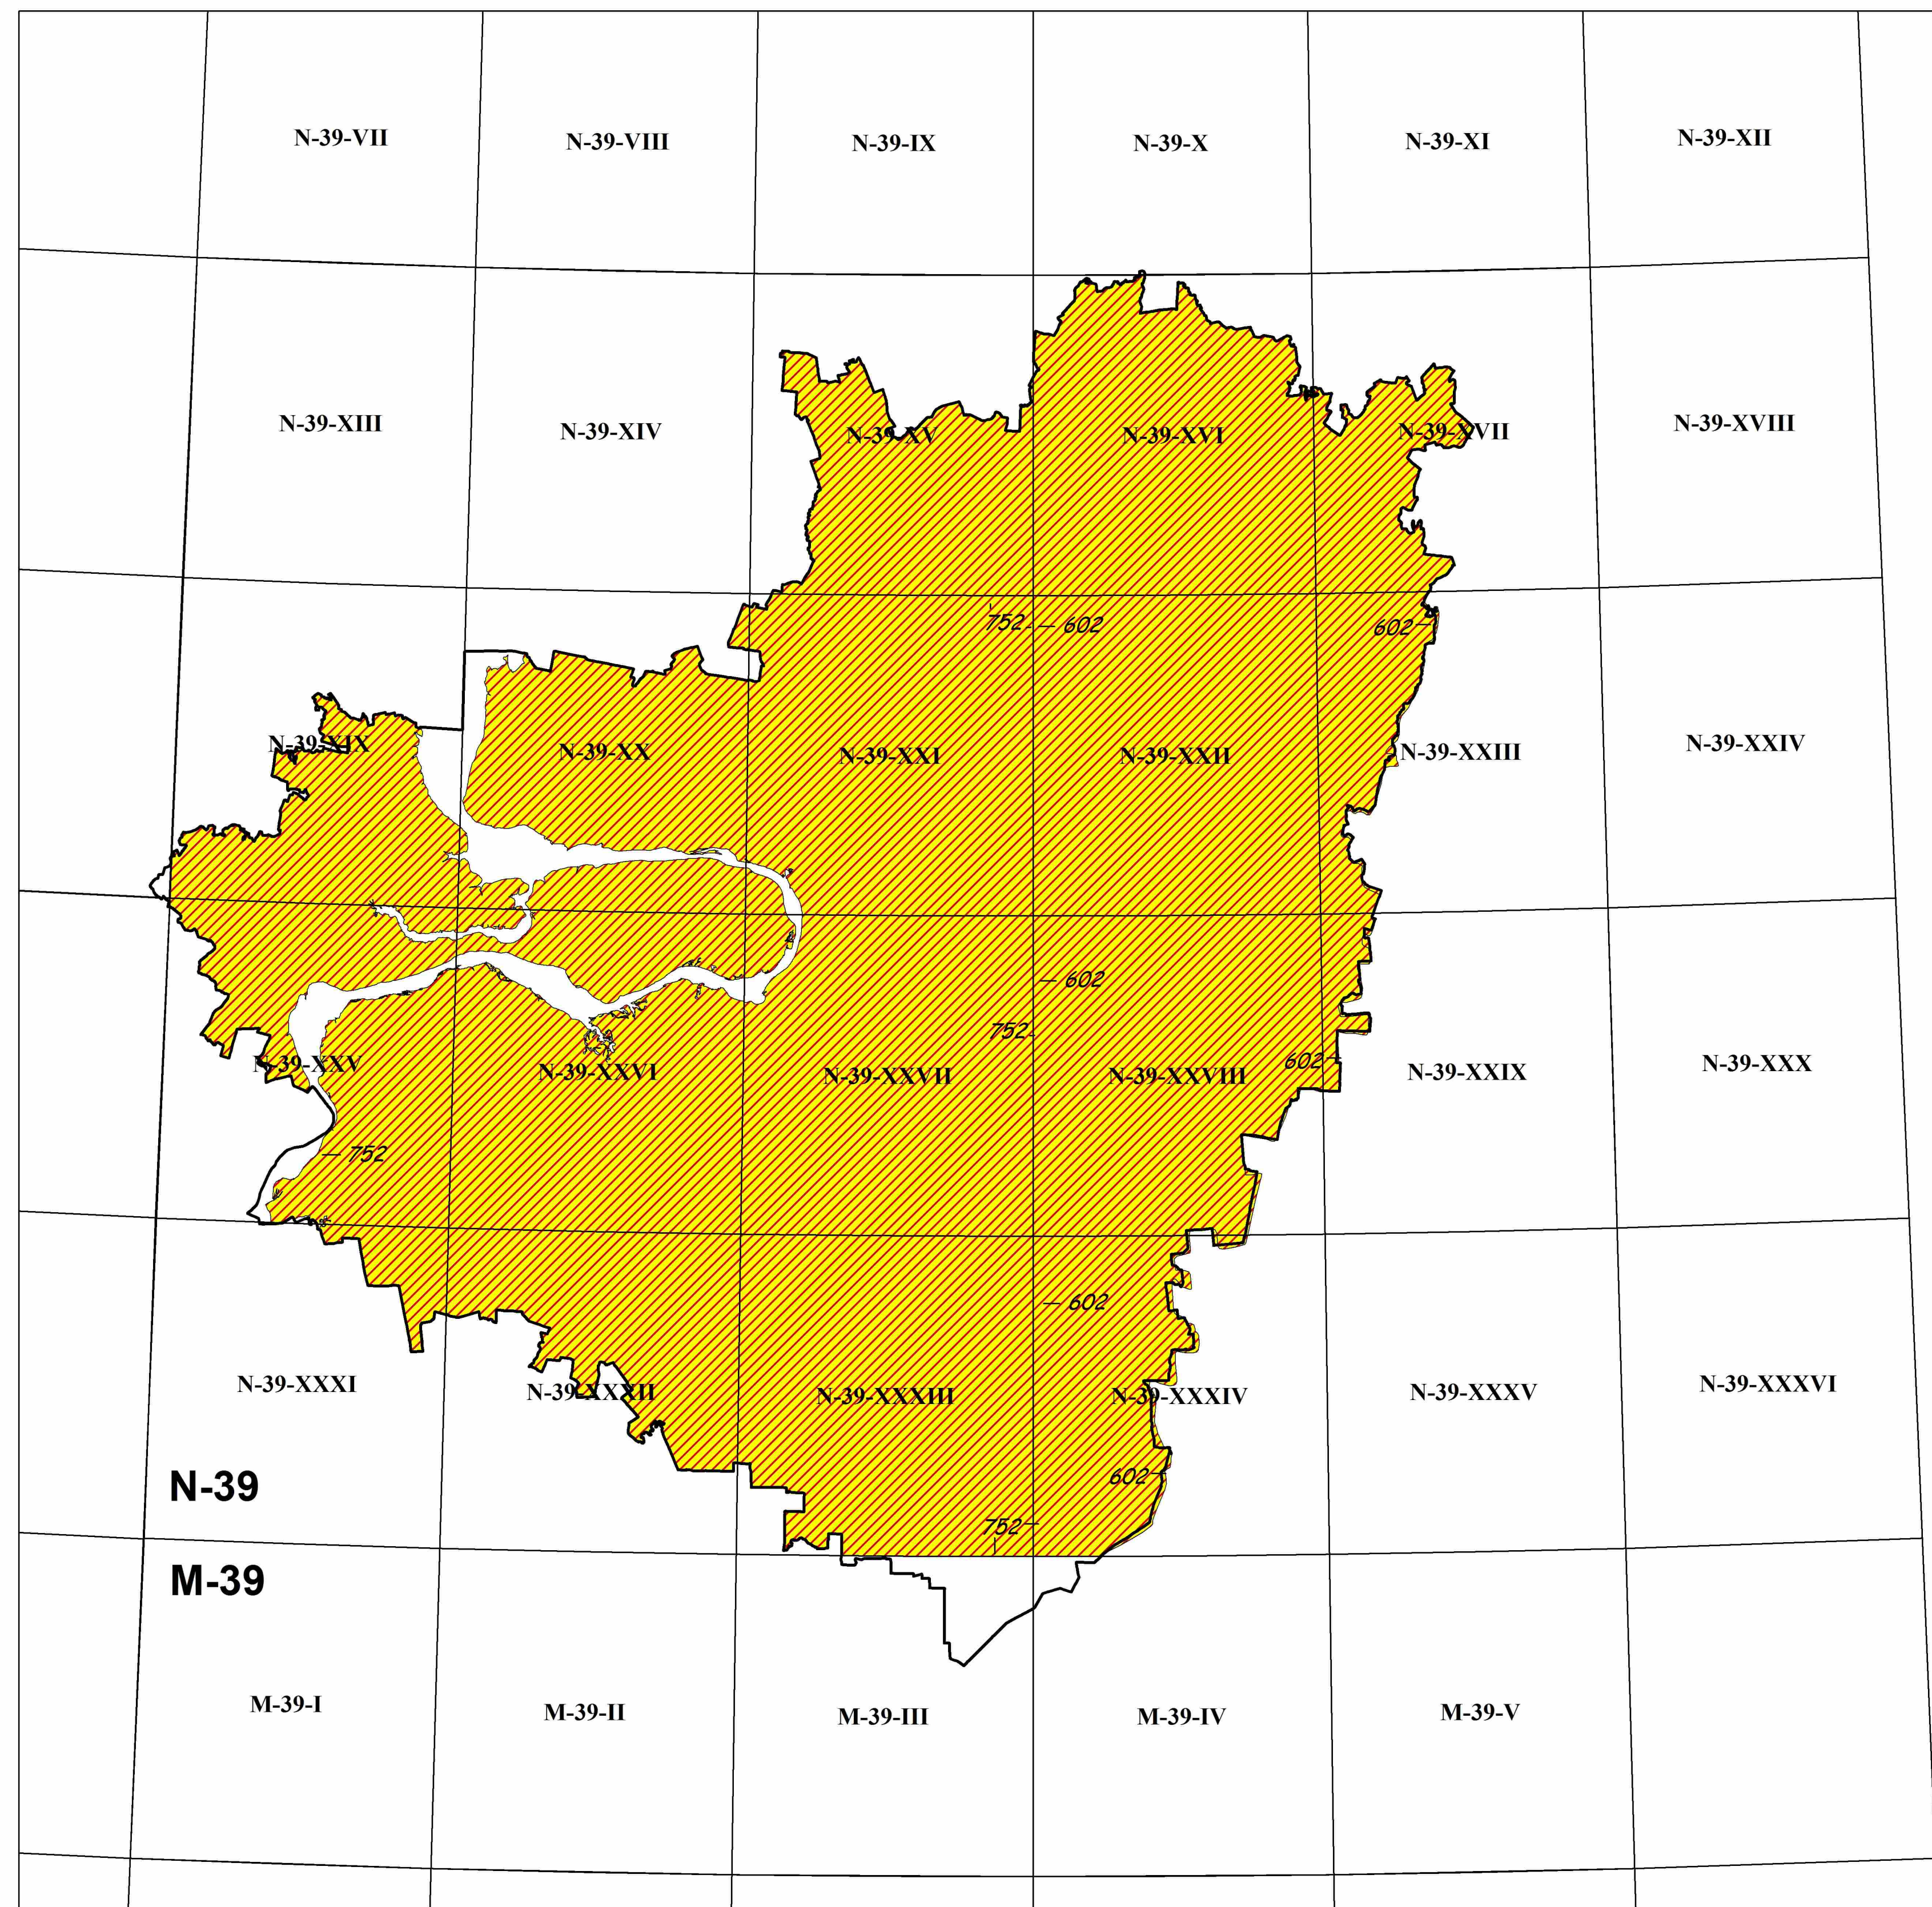

**КАРТОГРАММА
изученности территории Самарской области
геологическими съемками
по состоянию на 01.01.2019**

Масштаб 1 : 500 000

Масштаб 1 : 1000 000

<i>Контур</i>	<i>Инв. номер отчета</i>	<i>Автор отчета</i>	<i>Лист</i>	<i>Год составления</i>
648	2838	Чембулатова Н.Н., Семенова Т.В.	N-39	1962
752	3889	Соловьева Н.Н., Замулина Э.Г. и др.	N-39	1972
768	4119	Соловьева Н.Н.	N-39	1974
602	2455	Чембулатова Н.Н., Соловьева Н.Н.	N-39	1959

Условные обозначения

-  граница Самарской области
-  территория заснятая геологическими съемками масштаба 1:500 000