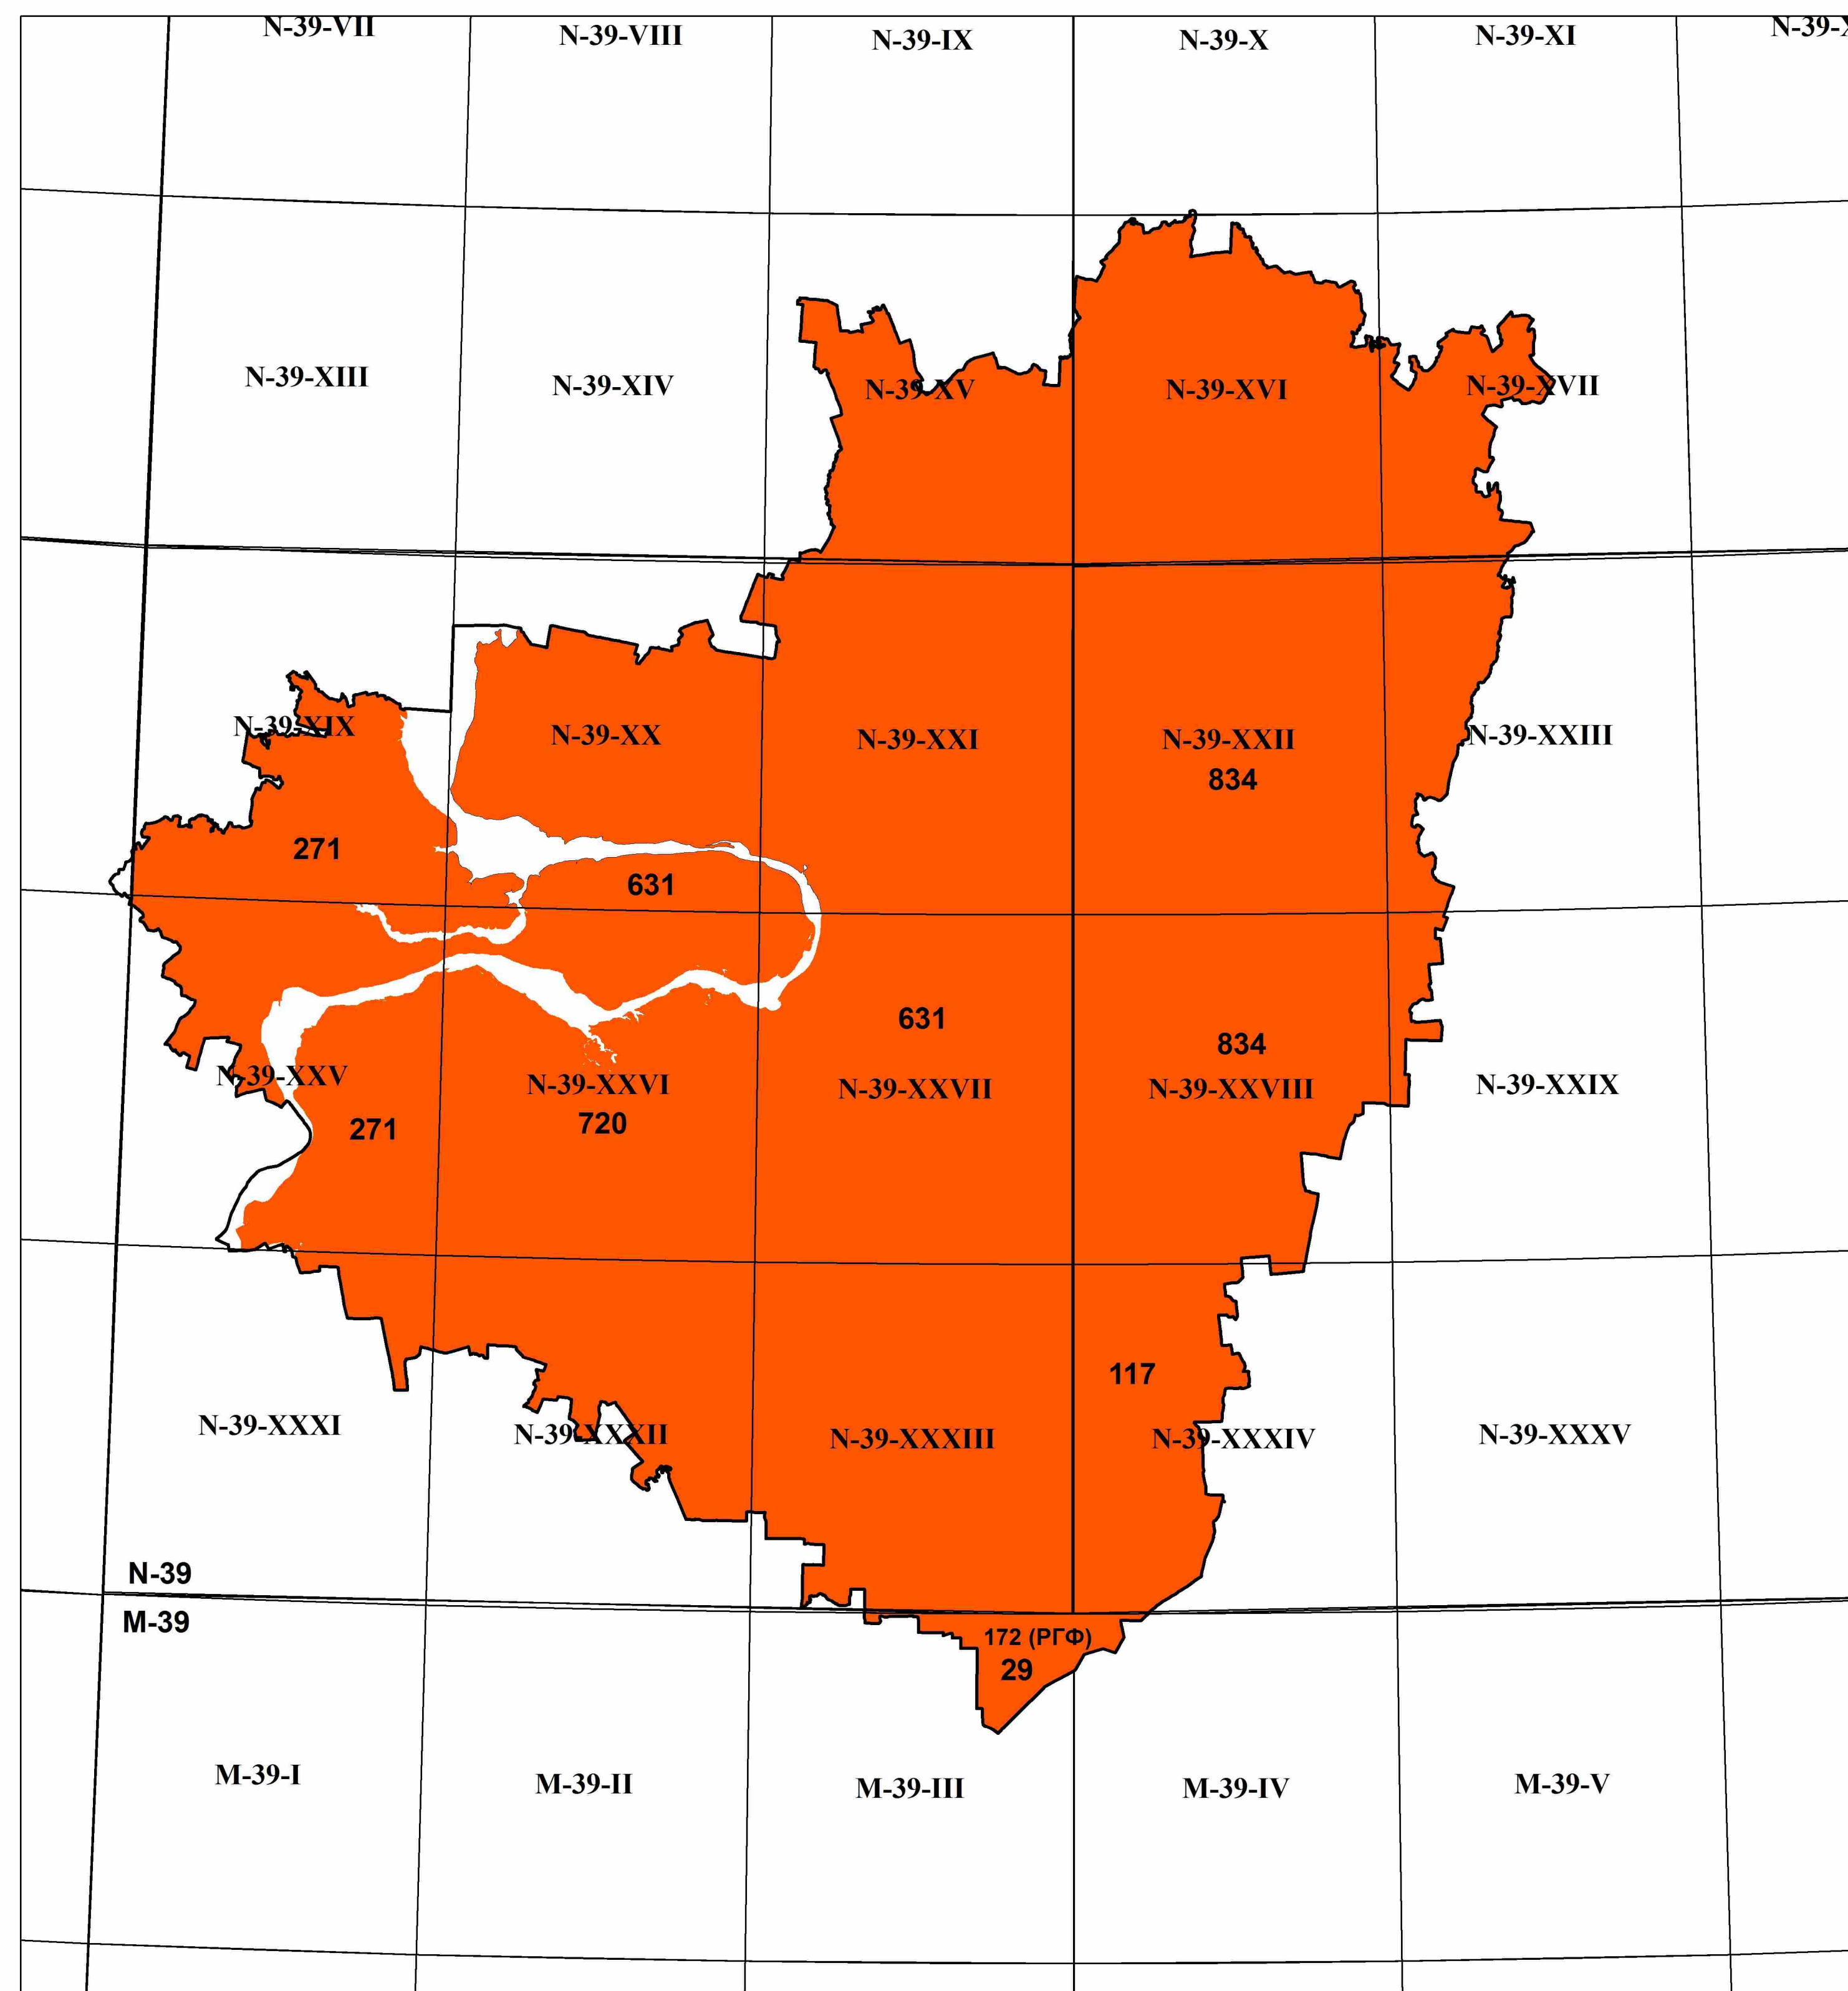

КАРТОГРАММА

изученности территории Самарской области
геологическими съемками
по состоянию на 01.01.2019

Масштаб 1 : 200 000

Масштаб 1 : 1000 000

Контур	Инв. номер отчета	Автор отчета	Лист	Год составления
271	2575	Морозов В.А., Демченко А.Д.	N-39	1960
117	450	Леонович П.А.	N-39	1942
631	2702	Соловьев Б.П., Соловьева Н.Н. и др.	N-39	1960
631	2702	Соловьев Б.П., Соловьева Н.Н. и др.	N-39	1960
720	3612	Ряскова Л.И.	N-39	1969
834	4762	Зиборов Ю.Т., Давлетшин К.А.	N-39	1983
172(РГФ)	1088	Замаренов А.К.	M-39	1951
29	01216	Башлыкова Е.П.	M-39	1953

Условные обозначения

-  граница Самарской области
-  территория заснятая геологическими съемками масштаба 1:200 000