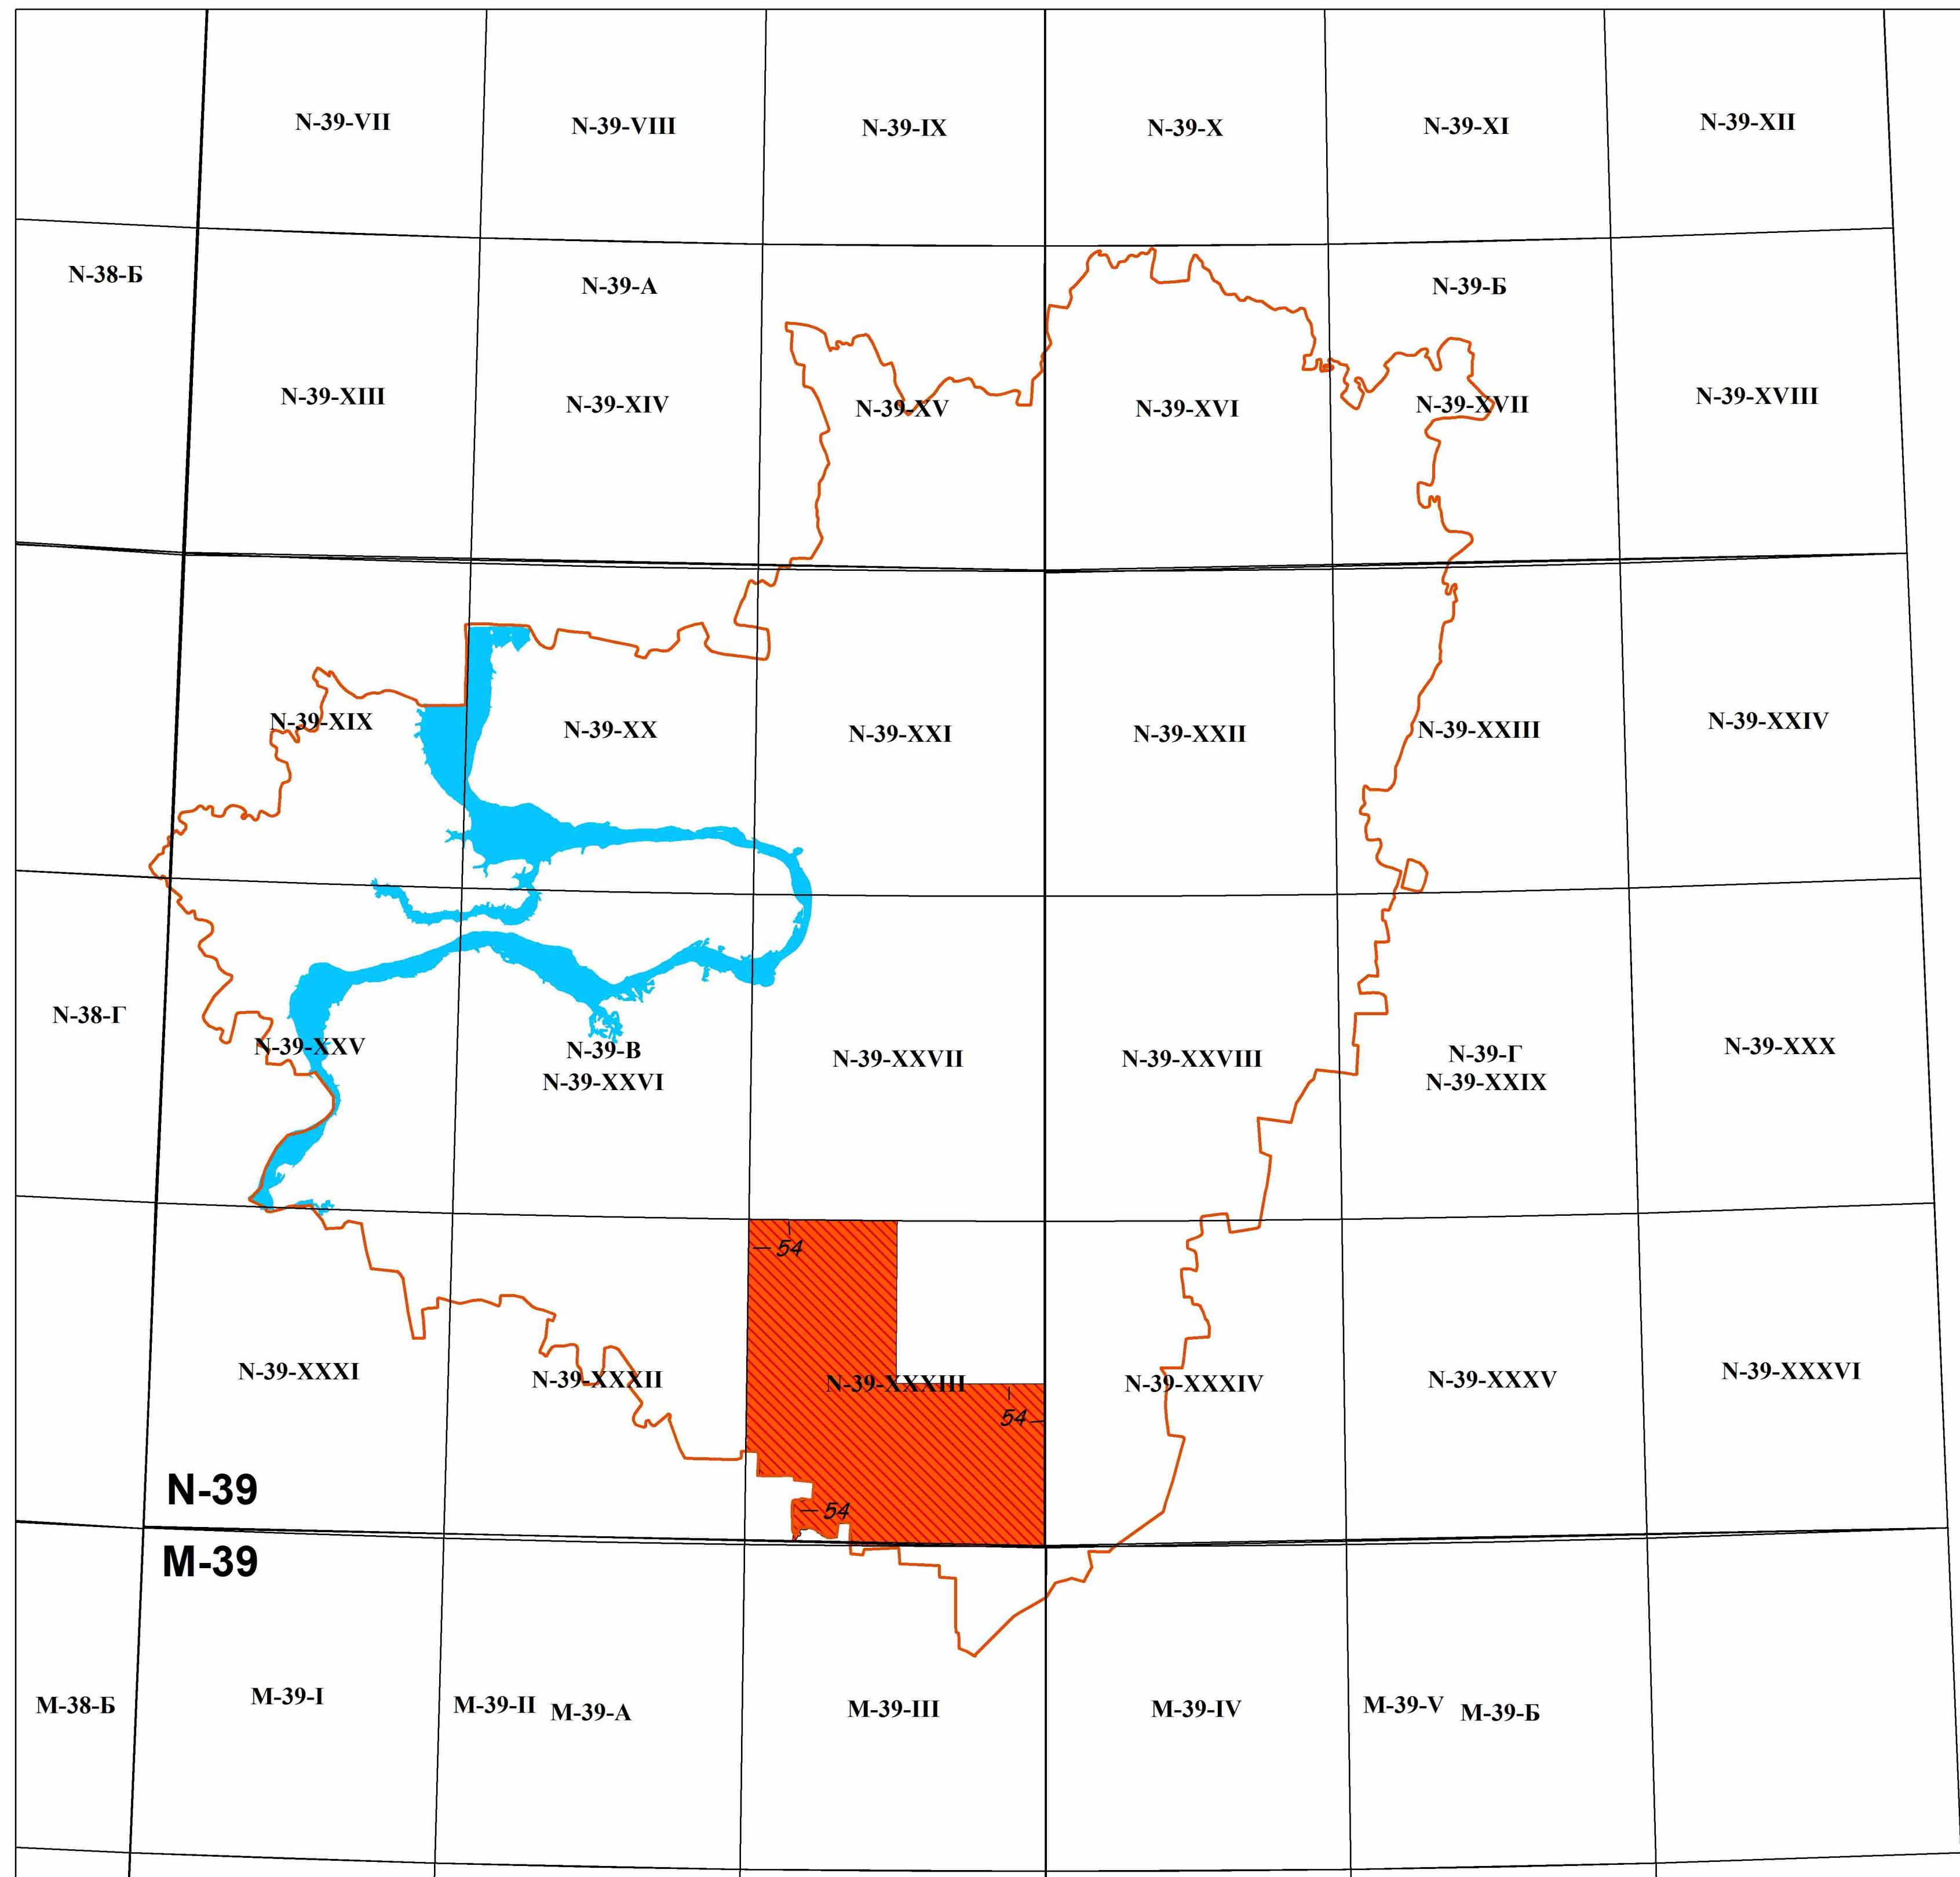

КАРТОГРАММА
изученности территории Самарской области
геологическими съемками
по состоянию на 01.01.2019
Масштаб 1 : 100 000

Масштаб 1 : 1000 000

Контур	Инв. номер отчета	Автор отчета	Лист	Год составления
54	038	Кухтин И.Н.	N-39	1936

- граница Самарской области
- территория заснятая геологической съемкой масштаба 1:100 000