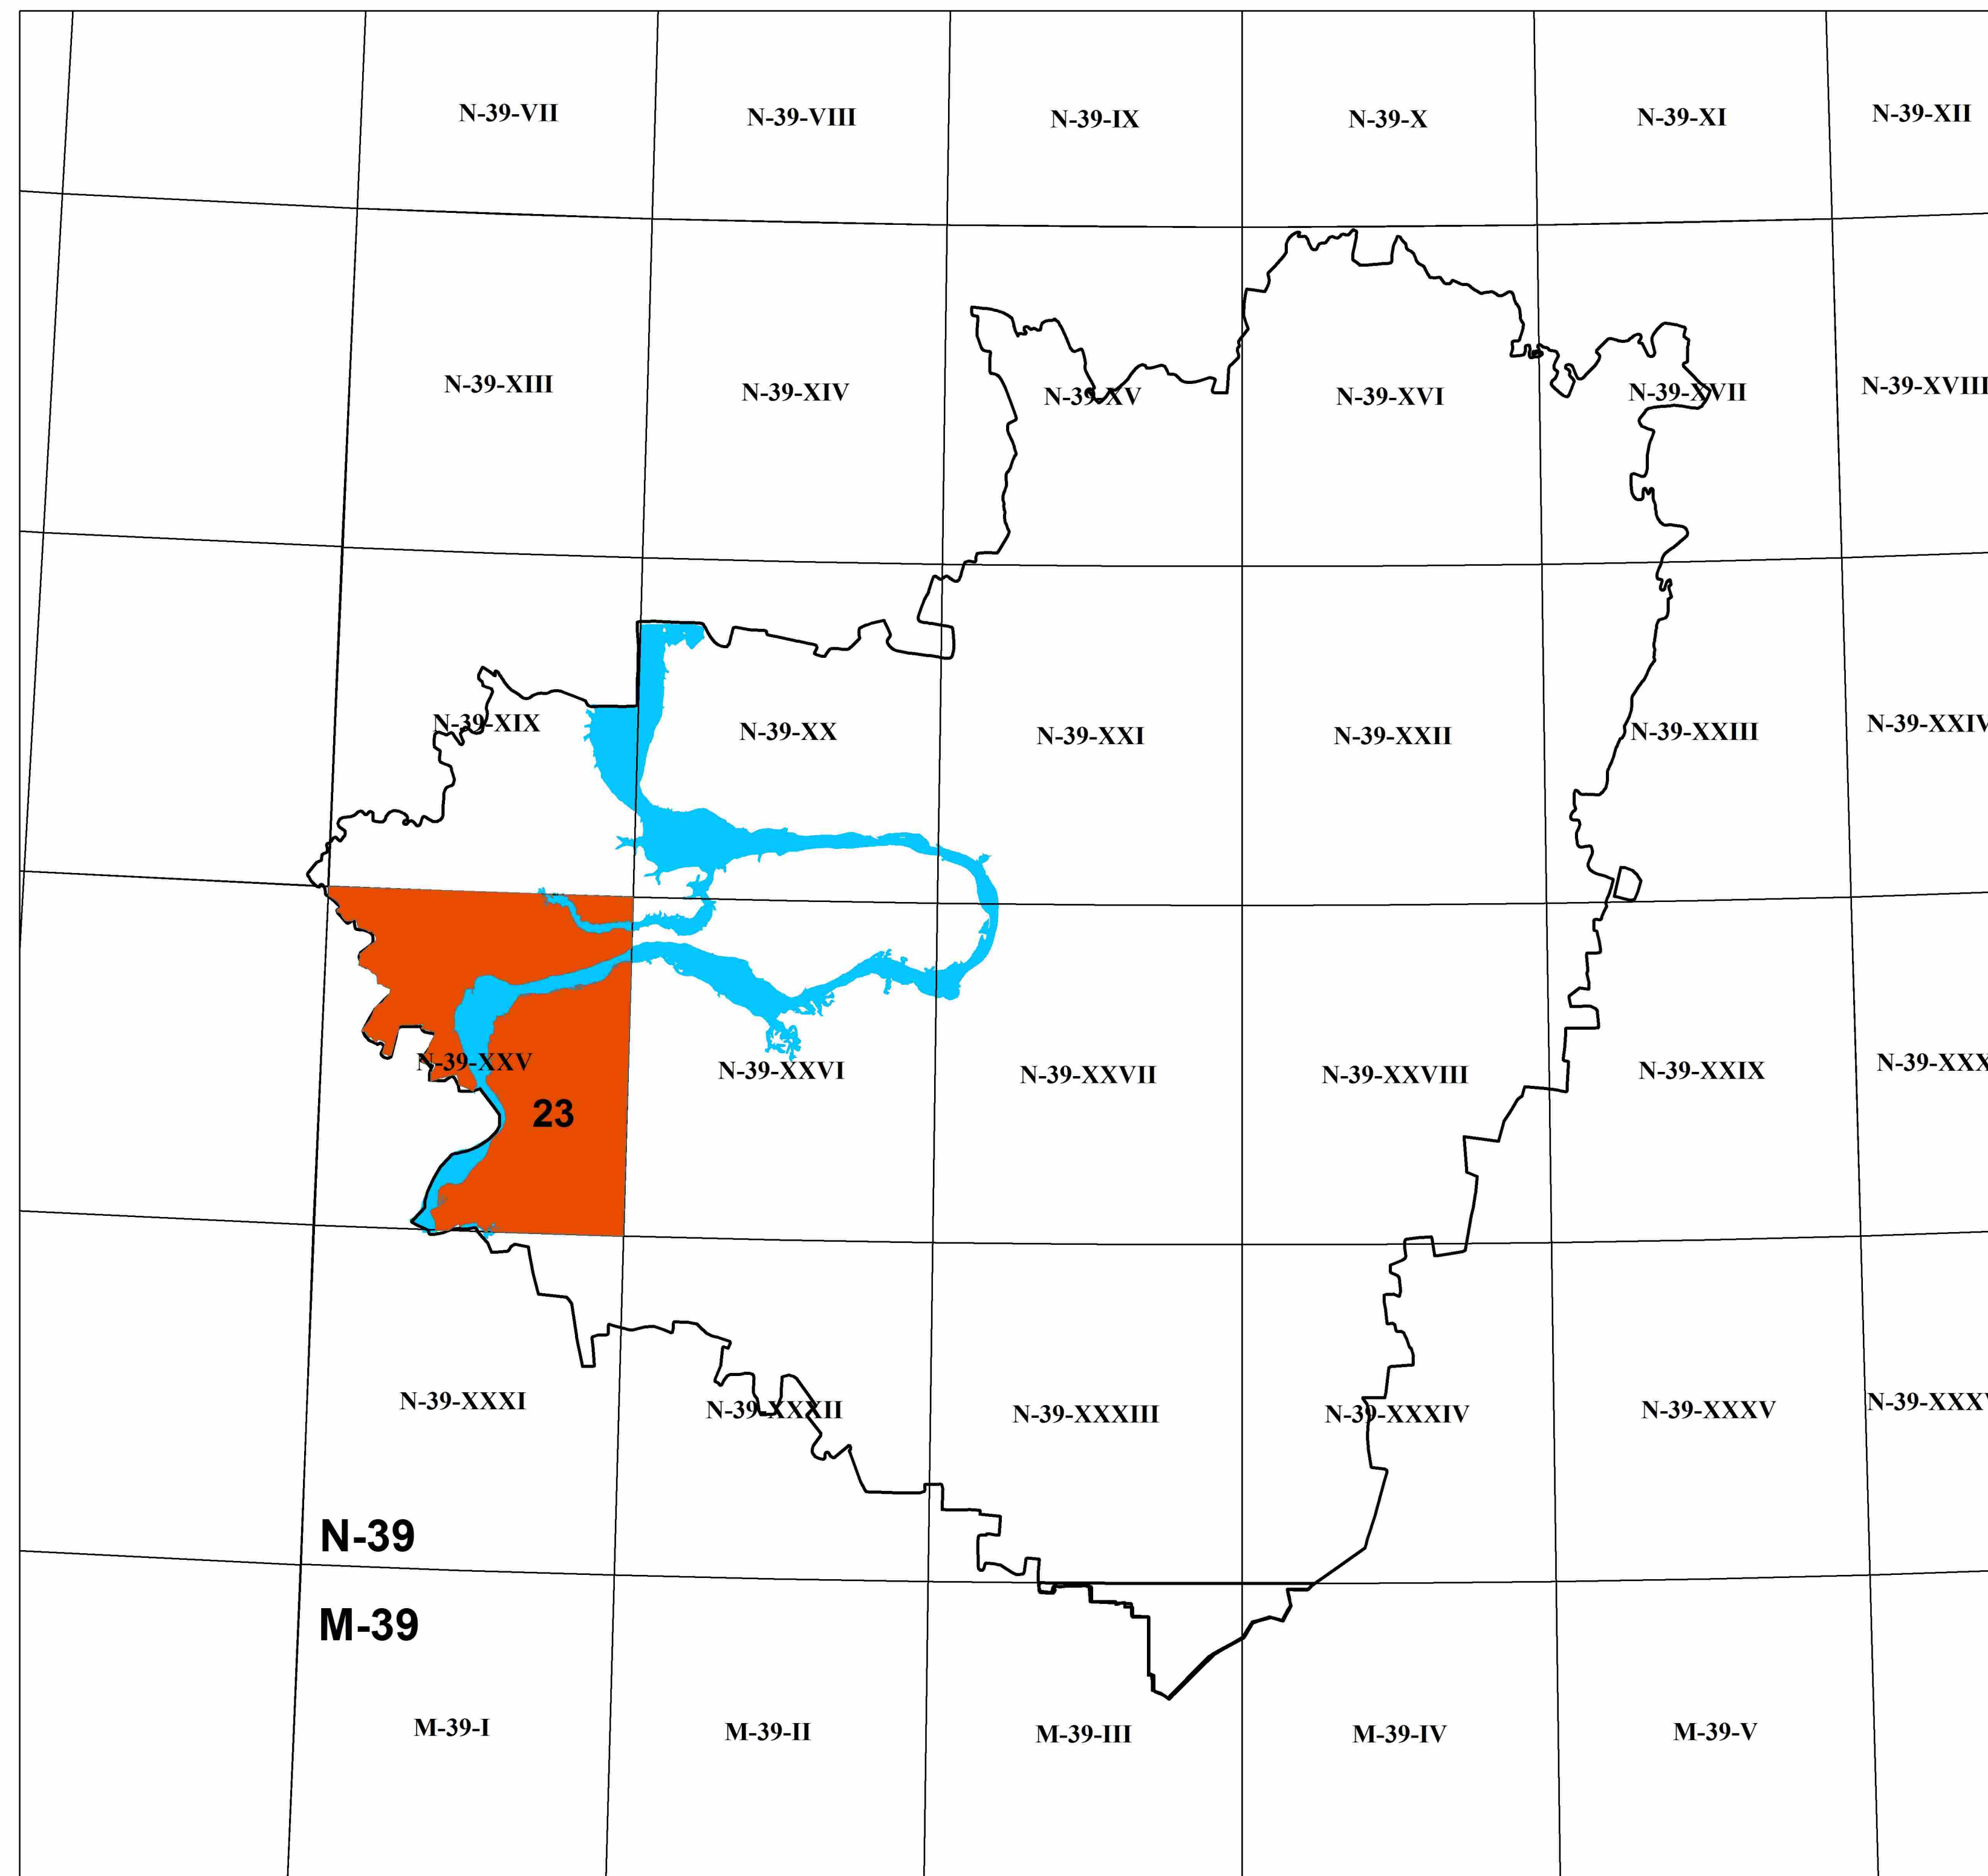

КАРТОГРАММА
изученности территории Самарской области
эколого-геологической съемкой
по состоянию на 01.01.2019

Масштаб 1 : 200 000

Масштаб 1 : 1000 000

<i>Контур</i>	<i>Инв. номер отчета</i>	<i>Автор отчета</i>	<i>Лист</i>	<i>Год состояния</i>
23	5833	Давлетшин К.А.	N-39	2001

Условные обозначения

- граница Самарской области
- территория заснятая эколого-геологической съемкой масштаба 1:200 000