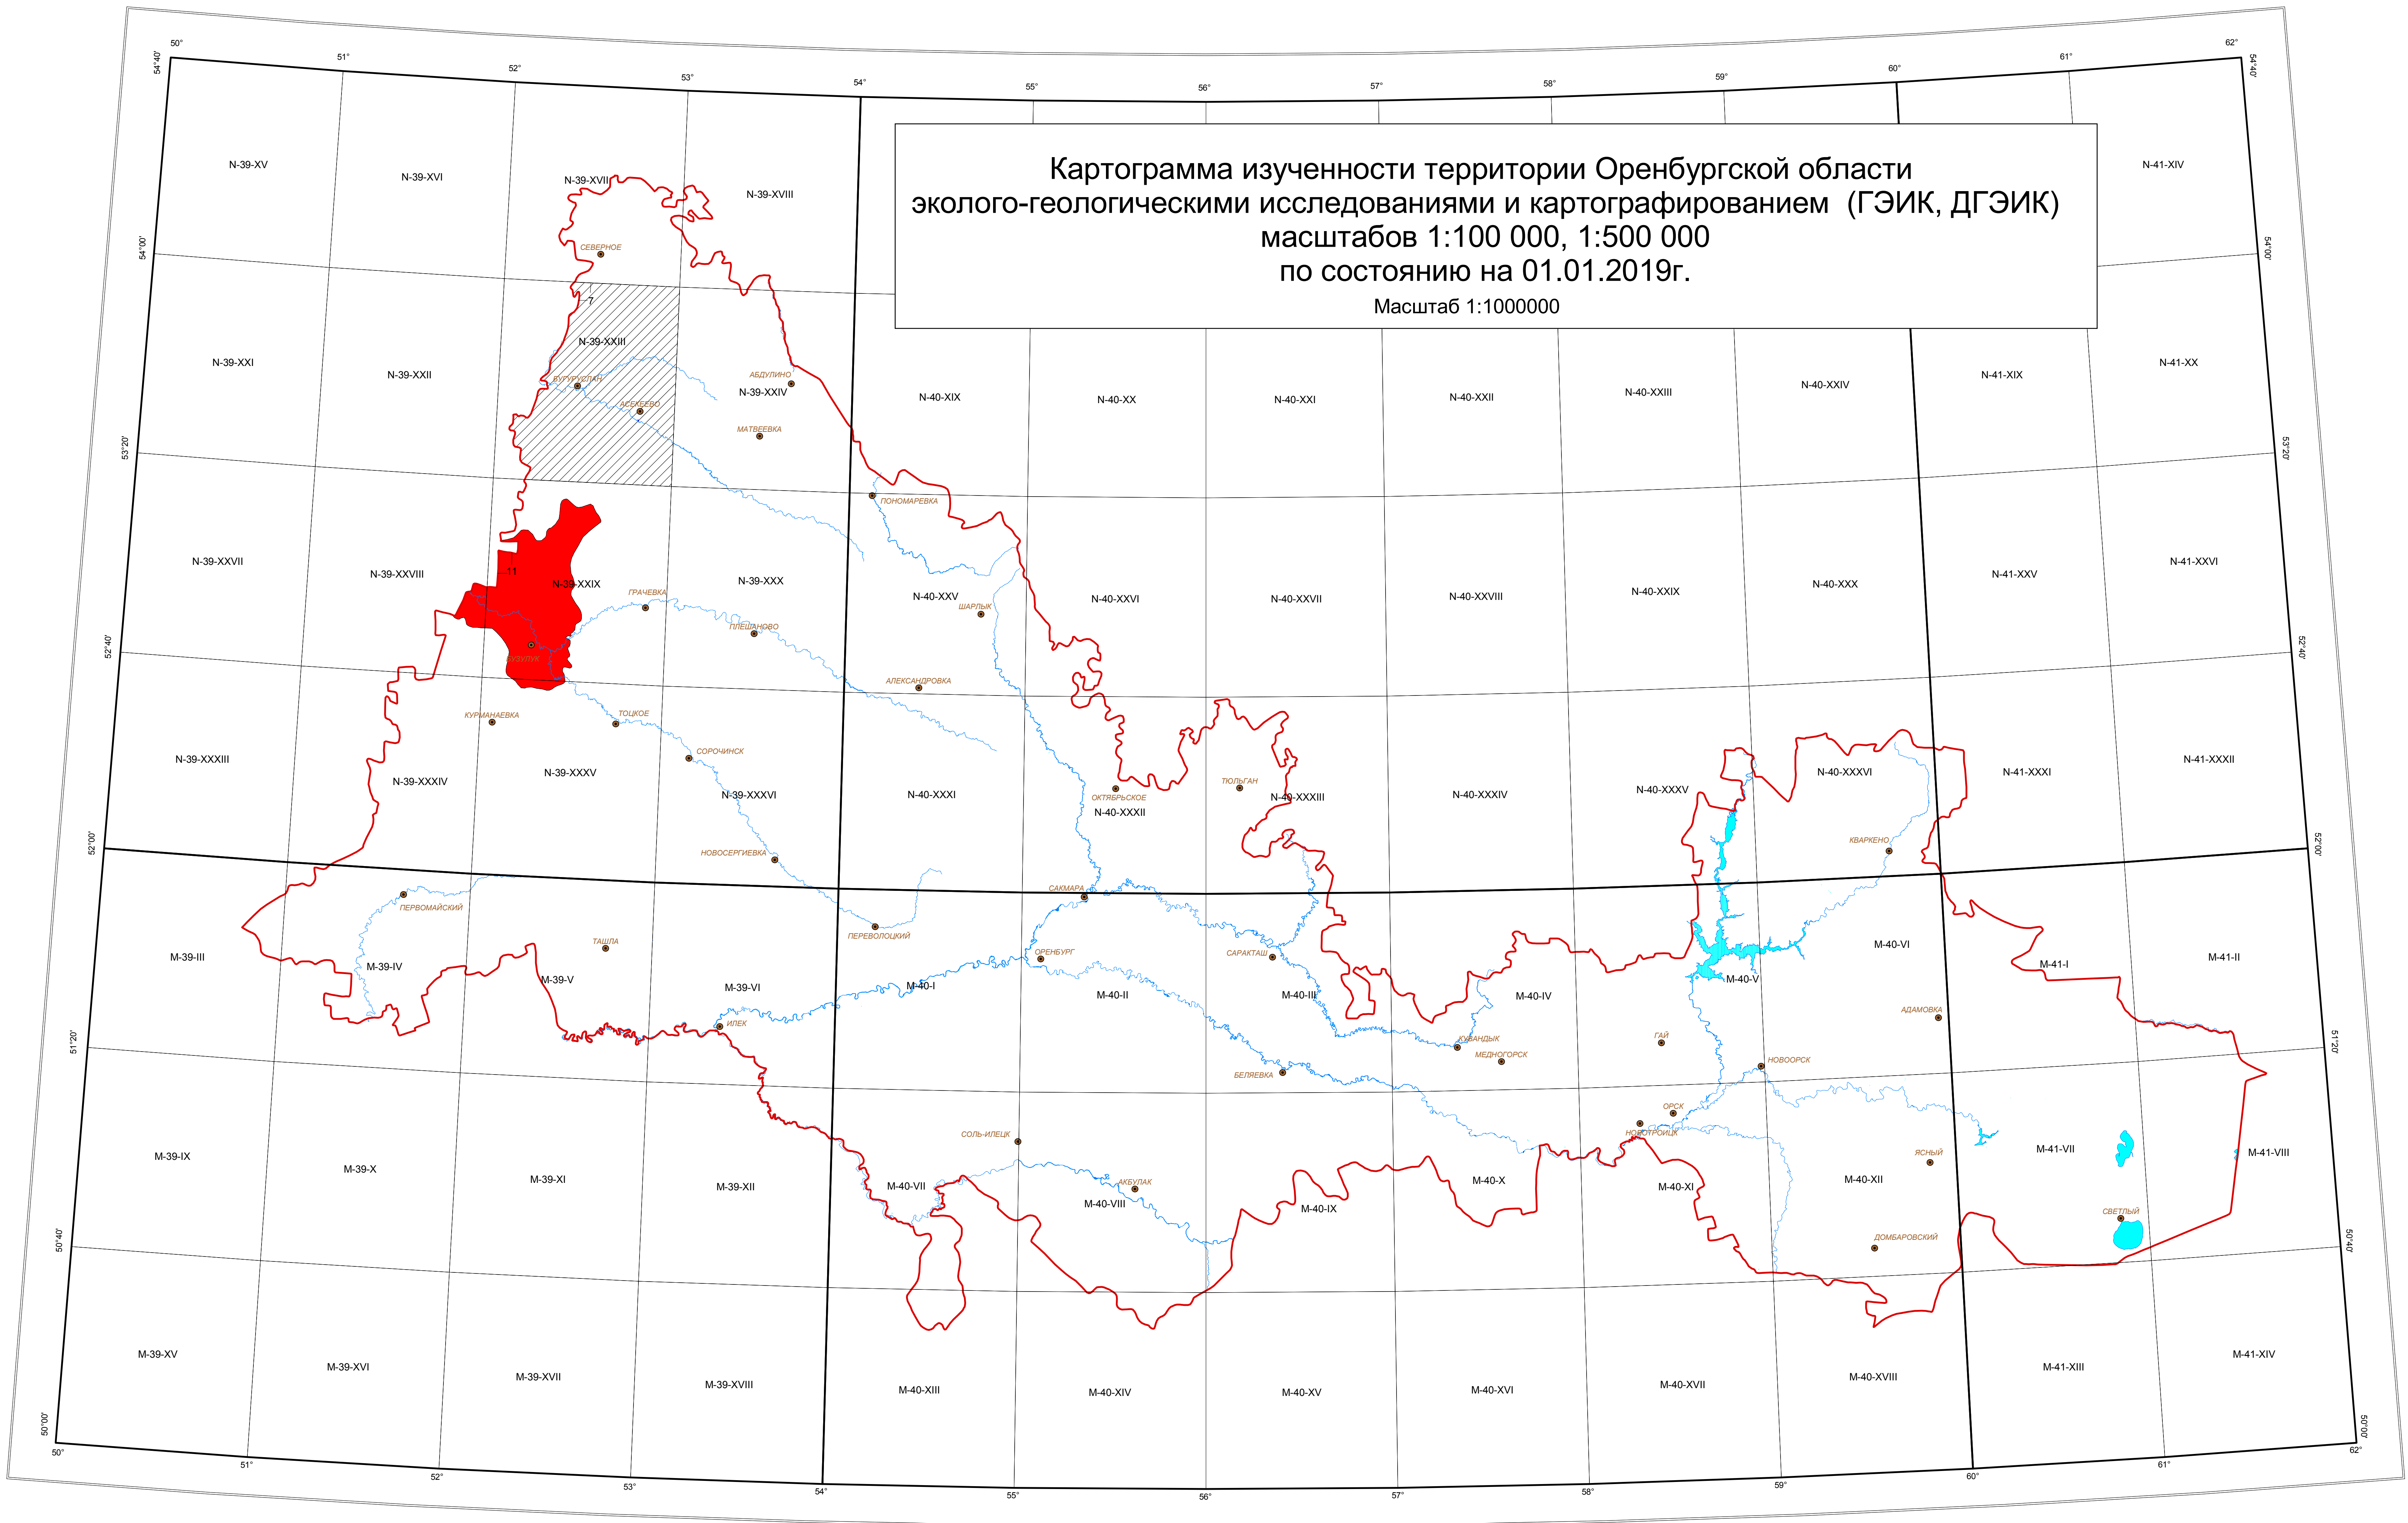

**Картограмма изученности территории Оренбургской области
эколого-геологическими исследованиями и картографированием (ГЭИК, ДГЭИК)
масштабов 1:100 000, 1:500 000
по состоянию на 01.01.2019г.
Масштаб 1:1000000**

эколого-геологическое доизучение различного назначения
 Масштаба 1:100 000
 эколого-геологические исследования и картографирование
 масштаба 1:500 000
 7 № учетной карточки ТТФ

Контур	Лист	Масштаб работ	Инв. № отчета	Год	Автор
7	N-39	1:500 000	9343	2001	Болдырев В.Б., Ярушина Т.В.
11	N-39	1:100 000	9521	2003	Г.М.Бельц, Н.В.Мануйлов, А.В.Шеин