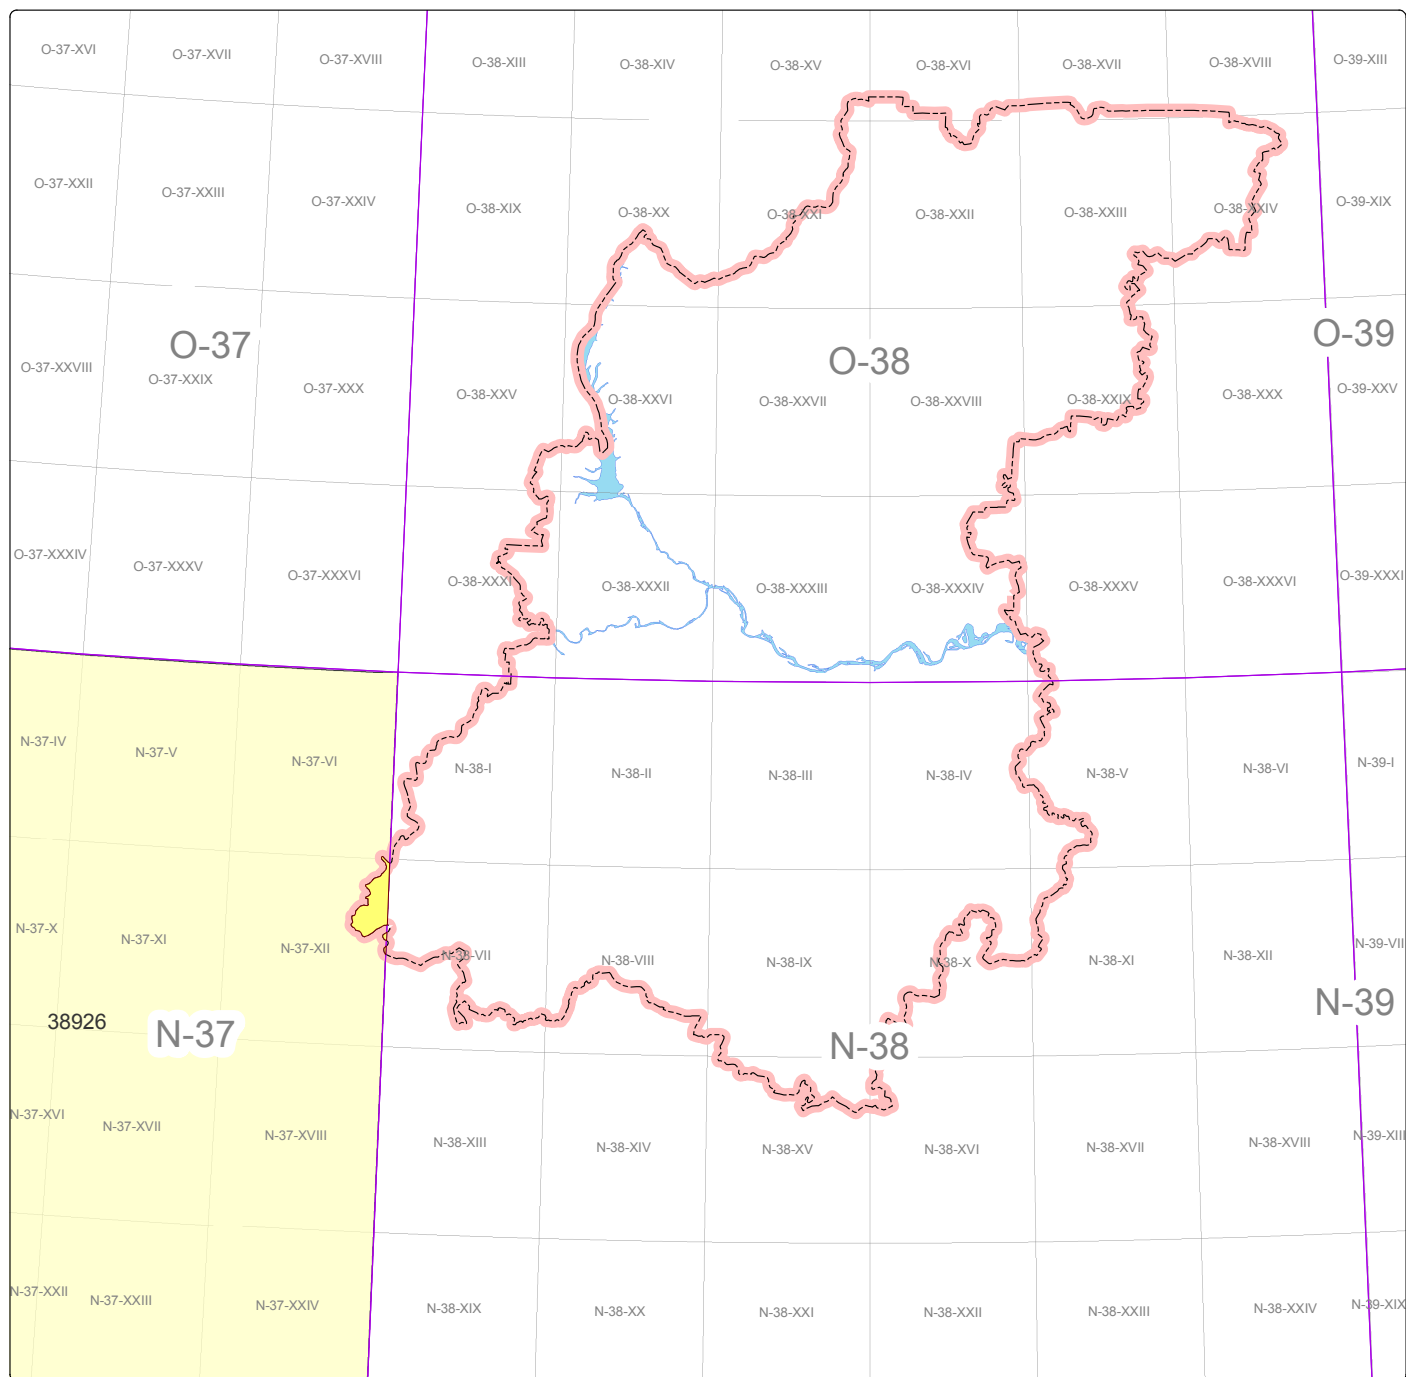

**СХЕМА ИЗУЧЕННОСТИ ТЕРРИТОРИИ НИЖЕГОРОДСКОЙ ОБЛАСТИ
КОСМОФОТОГЕОЛОГИЧЕСКИМ КАРТИРОВАНИЕМ МАСШТАБА 1:1000000**

Масштаб 1:3 000 000

СПИСОК ИСПОЛЬЗОВАННЫХ МАТЕРИАЛОВ

Инв. № отчёта ТГФ (РГФ)	Инв. № УКИ ТГФ (РГФ)	Автор	Название отчета	Год окончания работ	Год сдачи в ТГФ
38926 (452563)	1299	Соловьева Л.И., и др., Ананьев С.Н.	Космофотогеологическое картирование м-ба 1:1000 000 на площади листов N-36-А,В, Г; N-37-Б,В,Г; N-38 и м-ба 1:500 000 на площади листов N-36-Б, N-37-А.	1990	Центр.ТГФ

Условные обозначения:

- Территория Нижегородской области, изученная космофотогеологическим картированием
- Граница Нижегородской области
- Геологическое изучение площадей космофотогеологическим картированием