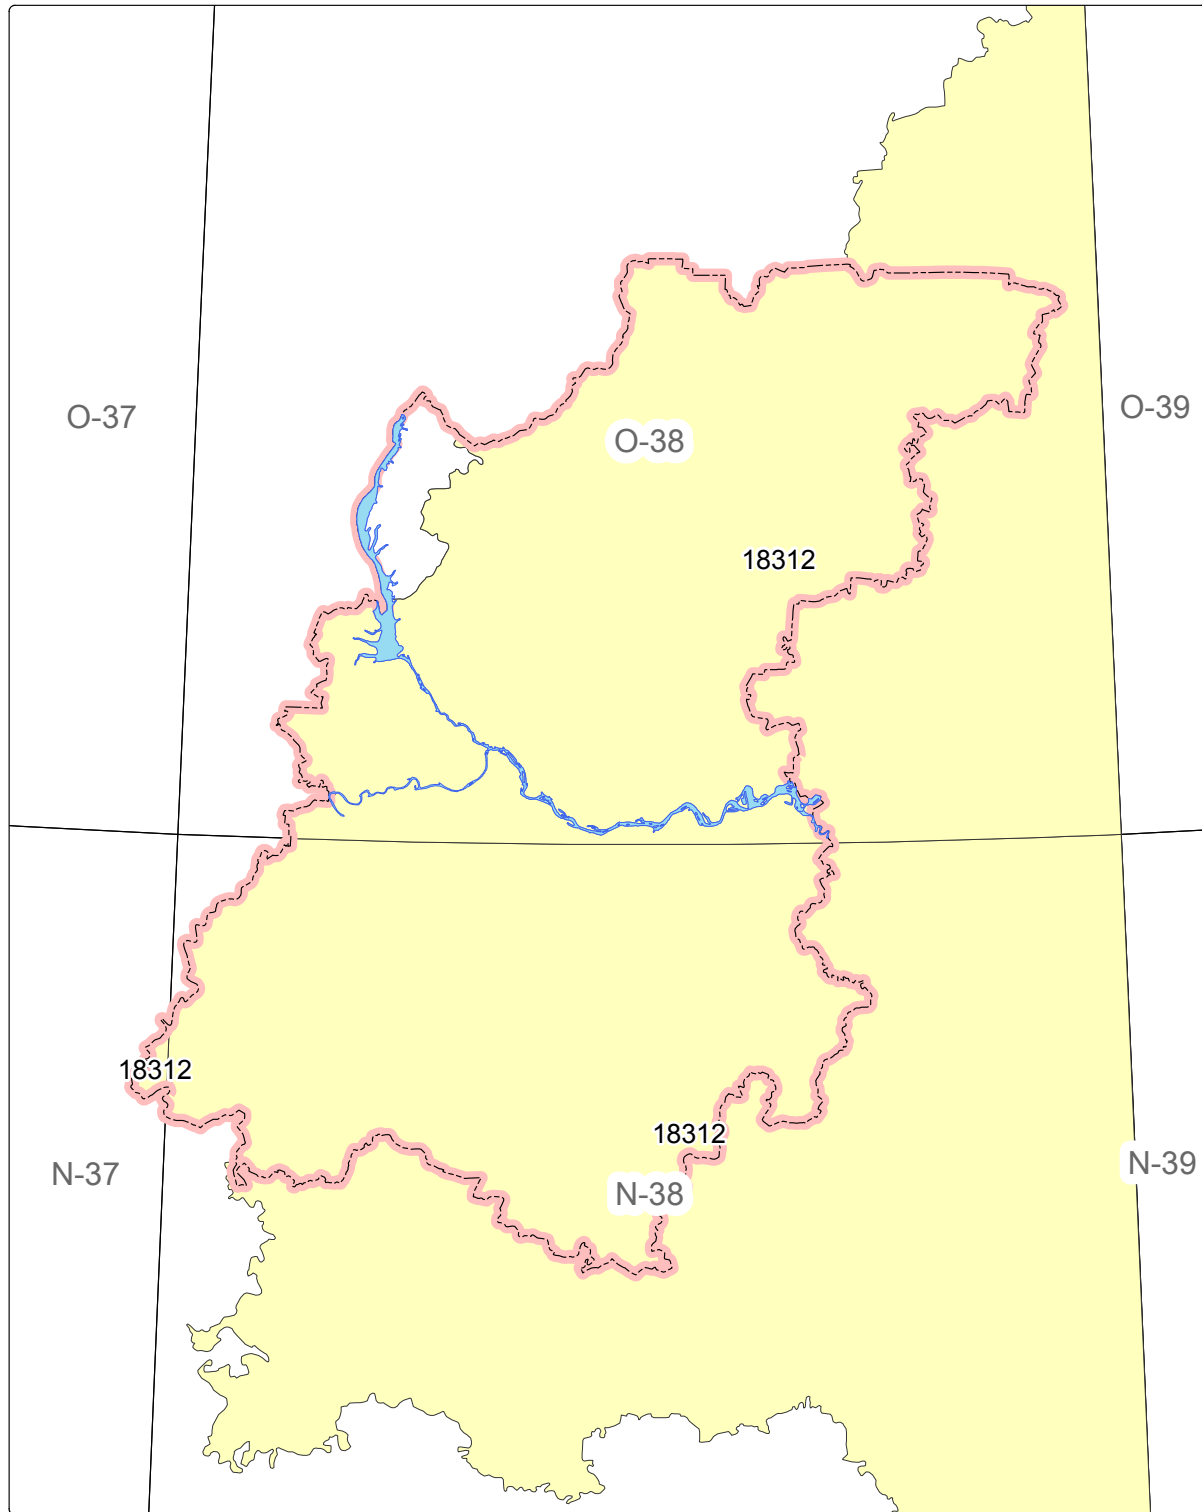

СХЕМА ИЗУЧЕННОСТИ ТЕРРИТОРИИ НИЖЕГОРОДСКОЙ ОБЛАСТИ  
ЭКОЛОГО-ГЕОЛОГИЧЕСКИМИ СЪЁМКАМИ МАСШТАБА 1:1000000

Масштаб 1:3 000 000

СПИСОК ИСПОЛЬЗОВАННЫХ МАТЕРИАЛОВ

Инв. № отчёта ТГФ (РГФ)	Инв. № УКИ ТГФ (РГФ)	Автор	Название отчета	Год окончания работ	Год сдачи в ТГФ
18312 (468230)	1, 14, 16 (16, 39)	Иванющенко Н.Л., Вечканова Т.И., и др.	Отчет по региональному изучению техногенных изменений и оценке экологического состояния территории деятельности ГПП "Волгагеология" м-ба 1:1000000, выполненному Участком региональных работ в 1992-1995 гг.	1995	1995

**Условные обозначения:**

-  Граница Нижегородской области
-  Эколого-геологическая съёмка ГЭИК-1000