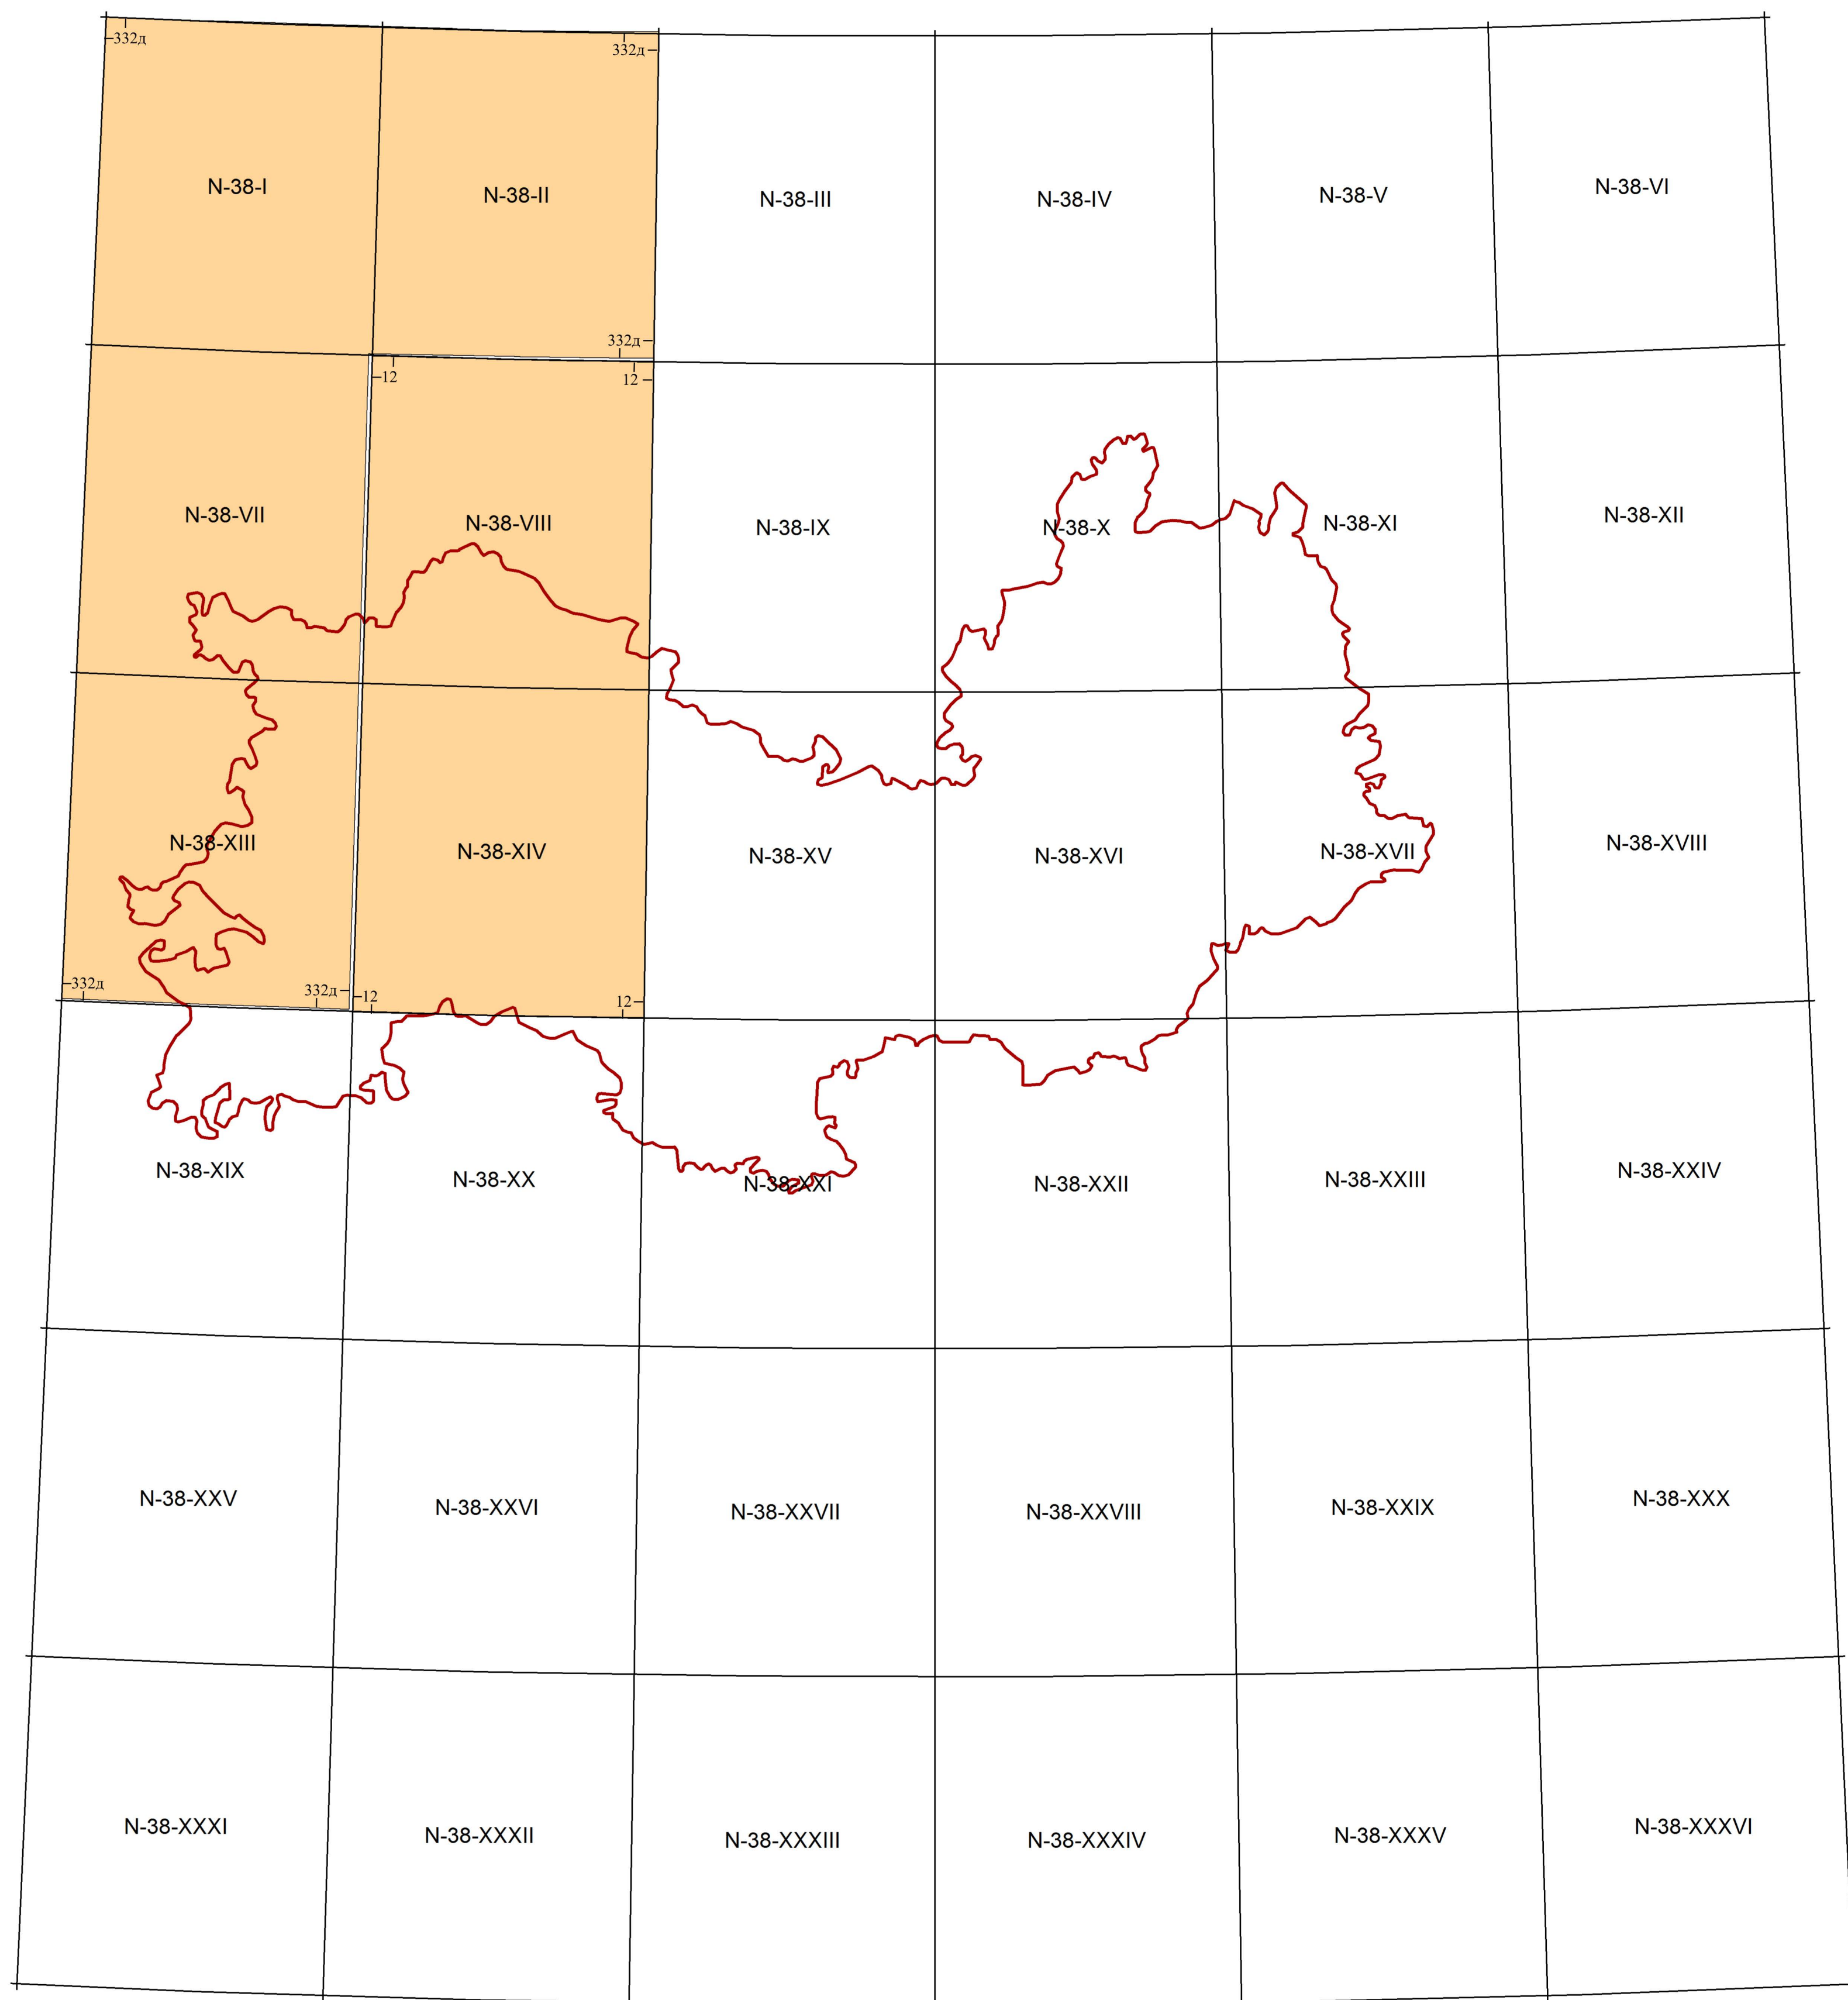

**КАРТОГРАММА ИЗУЧЕННОСТИ ТЕРРИТОРИИ  
РЕСПУБЛИКИ МОРДОВИЯ ГЕОЛОГИЧЕСКИМИ СЪЕМКАМИ (ГДП)  
ПО СОСТОЯНИЮ НА 01.01.2019**

N-38

**1:1 000 000**

**УСЛОВНЫЕ ОБОЗНАЧЕНИЯ**

- граница Республики Мордовия
- номенклатуры масштаба 1:200 000
- геологические съемки (ГДП) масштаба 1:200 000

Контур	Автор отчета	Год составления	Инв. № отчета	Лист
332д	Бобров С.П.	1980	199	N-38
12	Фатьянов В.В., Ильин Ю.Г.	2008	1865	N-38