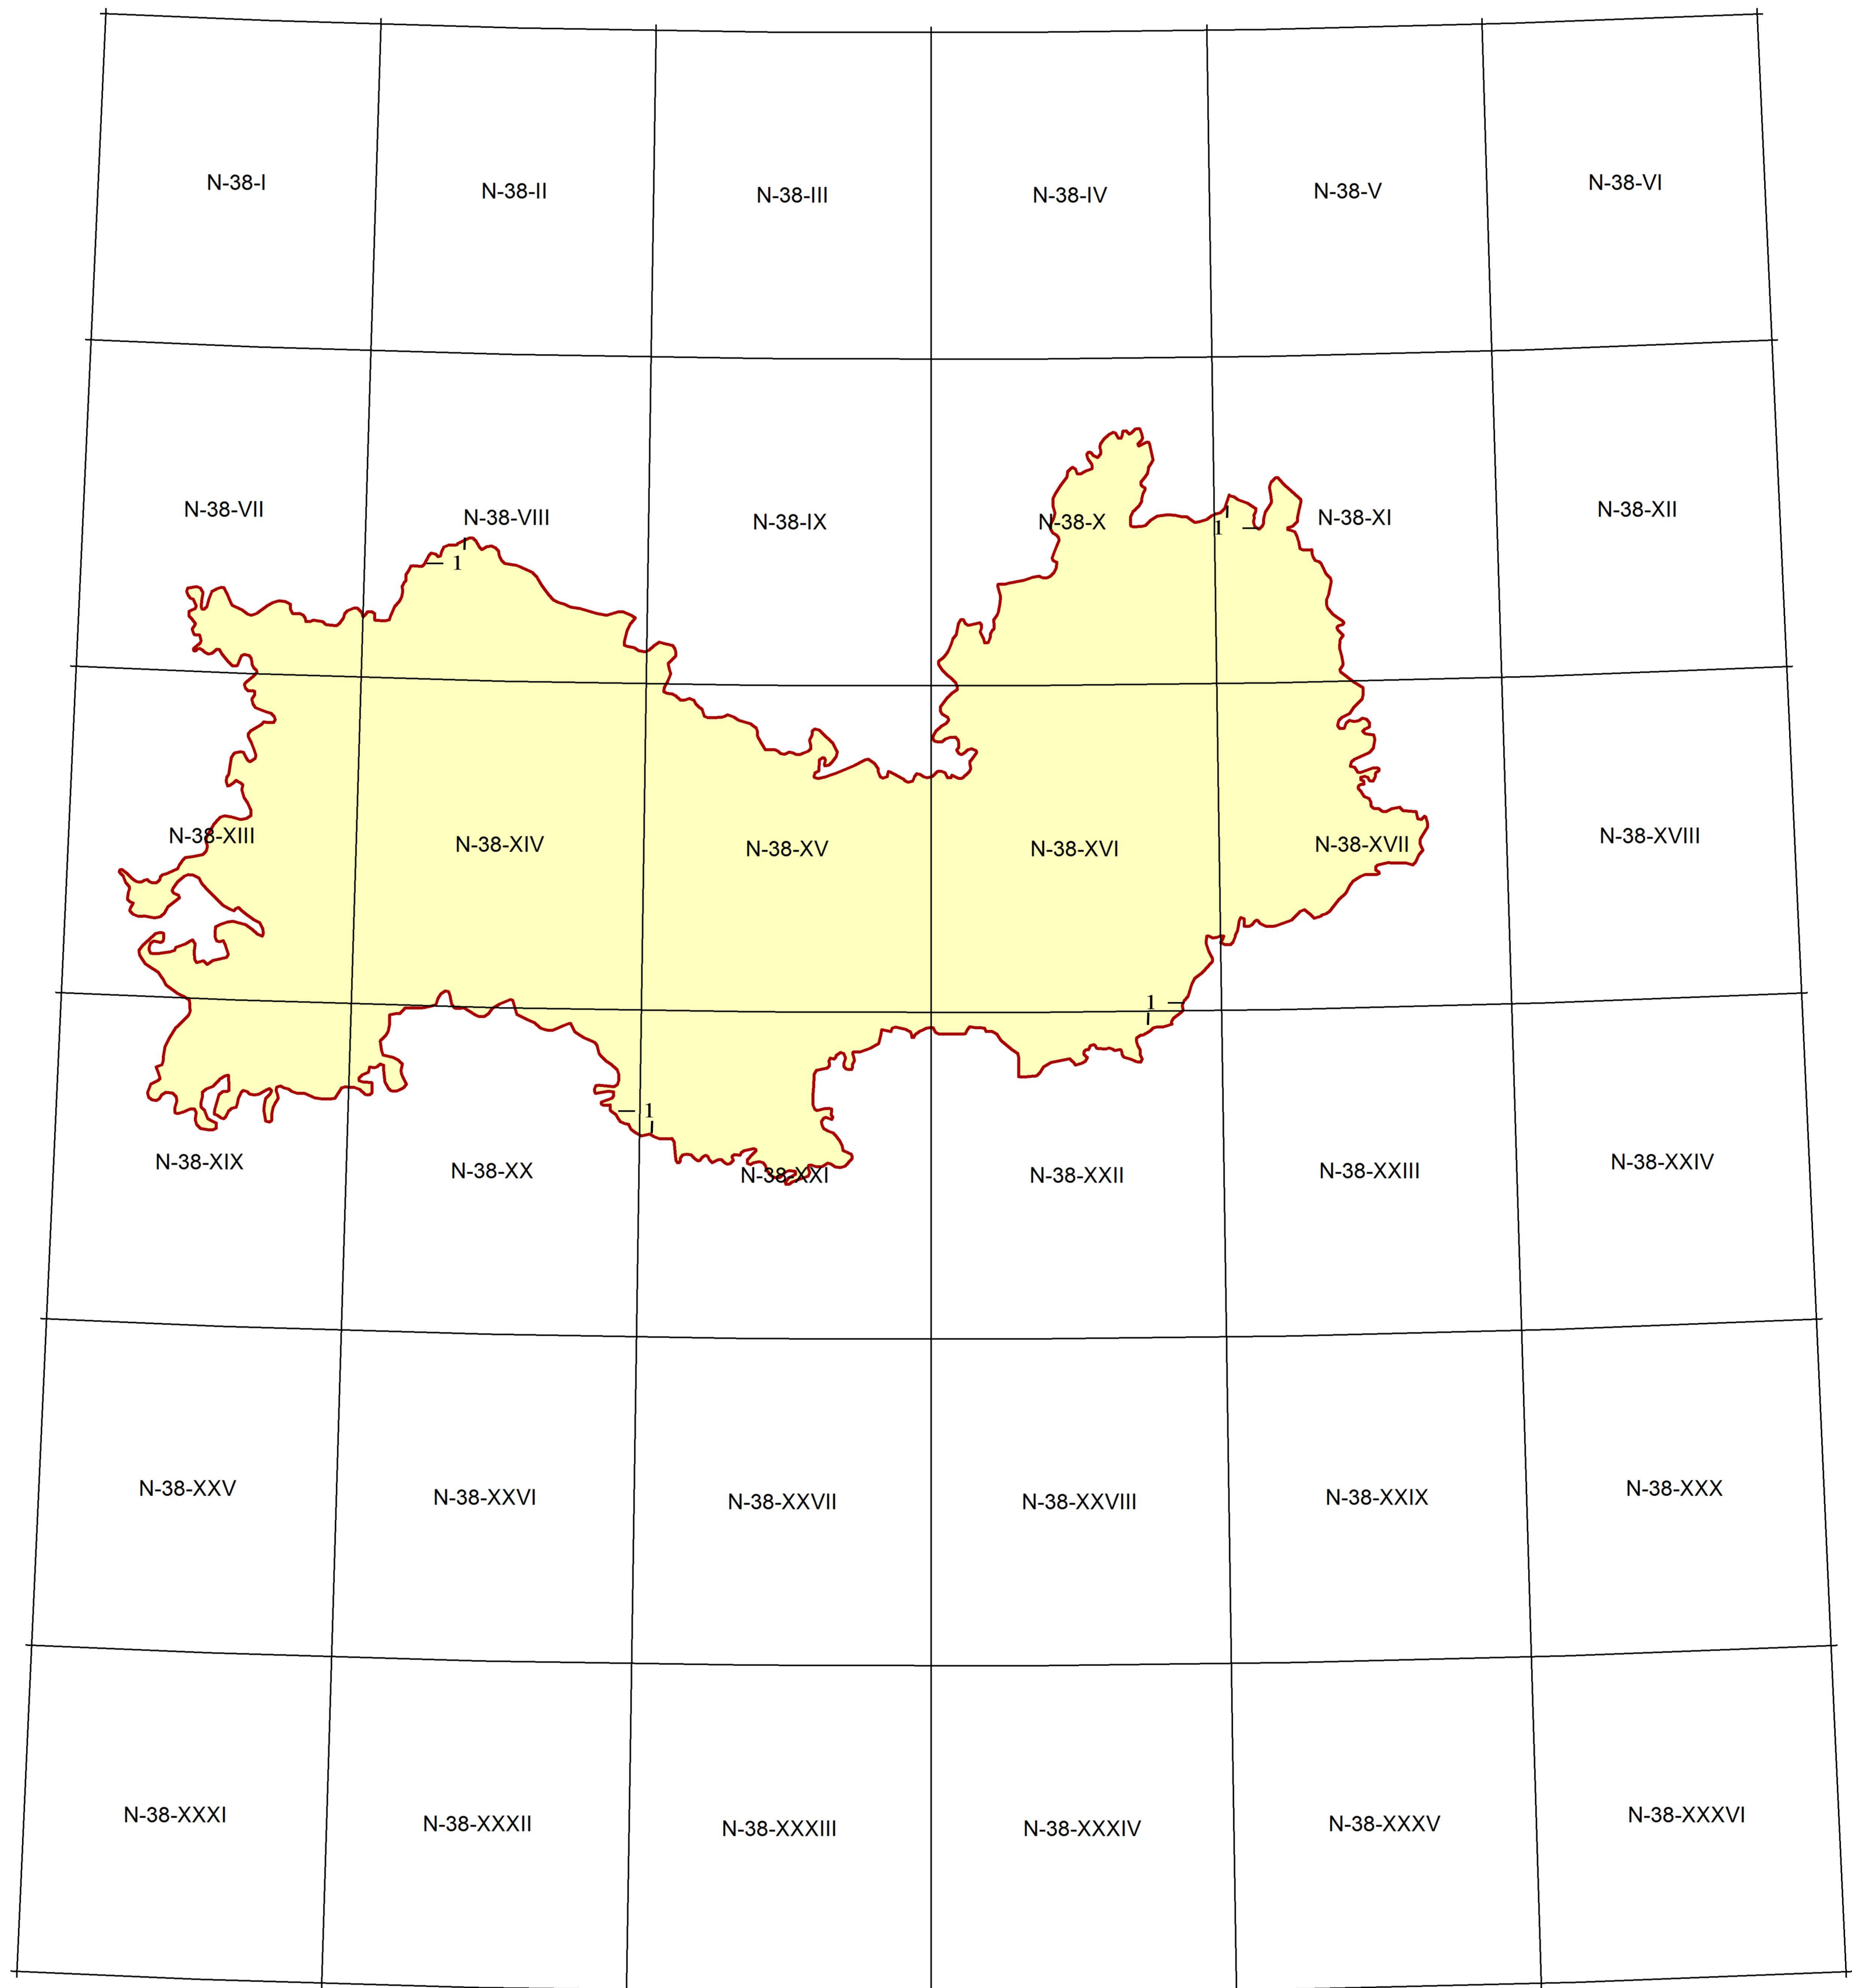

**КАРТОГРАММА ИЗУЧЕННОСТИ ТЕРРИТОРИИ  
РЕСПУБЛИКИ МОРДОВИЯ ЭКОЛОГО-ГЕОЛОГИЧЕСКИМИ СЪЕМКАМИ  
ПО СОСТОЯНИЮ НА 01.01.2019**

**УСЛОВНЫЕ ОБОЗНАЧЕНИЯ**

- граница Республики Мордовия
- номенклатуры масштаба 1:200 000
- эколого-геологические съемки масштаба 1:1 000 000

Контур	Автор отчета	Год составления	Инв. № отчета	Лист
1	Иванюшенка Н.Л., Вечканова Т.И.	1995	481	N-38