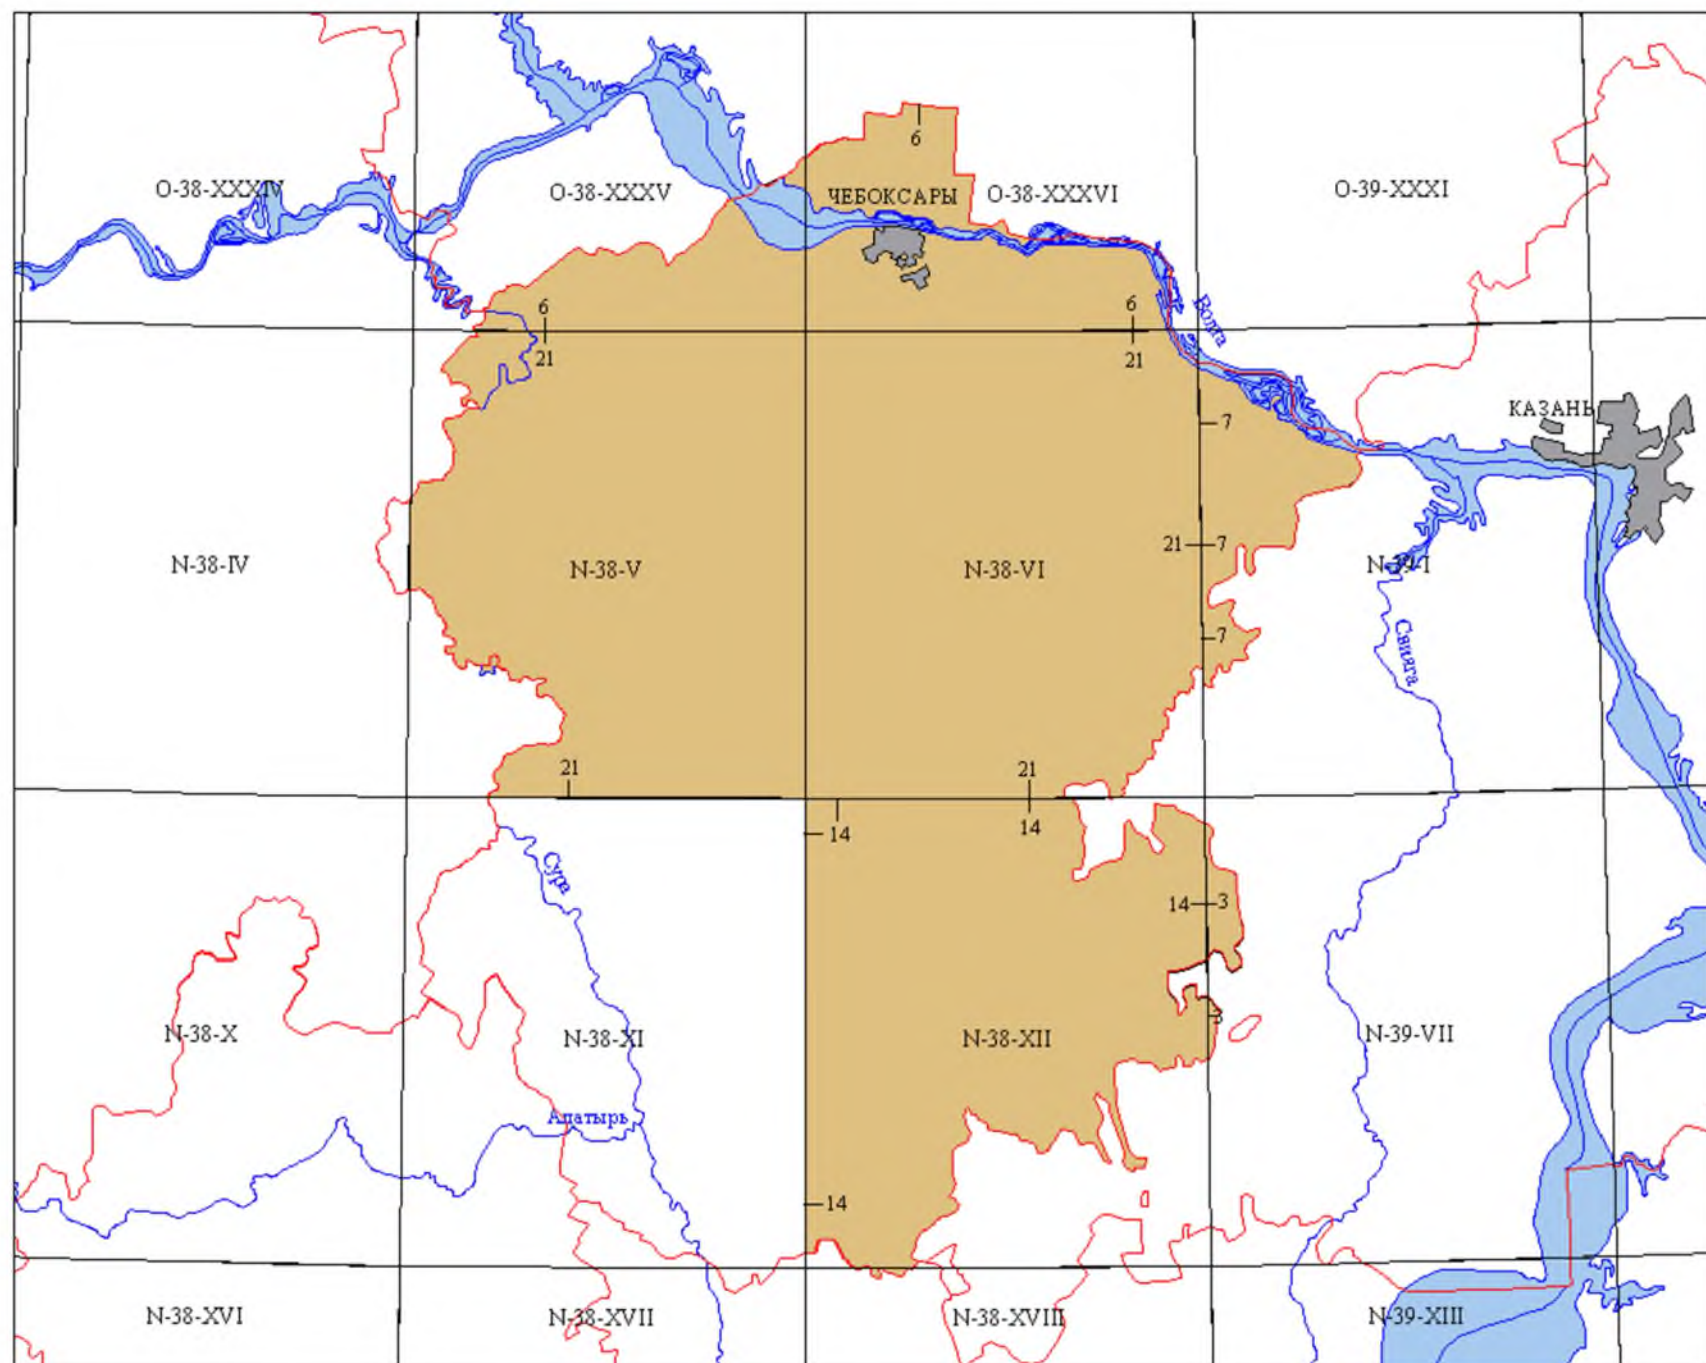

Картограмма
 изученности территории Чувашской Республики
 геологическими съёмками (ГДП)
 масштаба 1:200 000
 по состоянию на 01.01.2019 г.

Масштаб 1:1 000 000

Условные знаки

съёмка м-ба 1:200 000

Контур	Автор	Отчёт	Лист	Год
3	Семакин Ю.Г.	0487	N-39	1995
14	Семакин Ю.Г.	0487	N-38	1995
21	Виноградов О.Р.	0649	N-38	2001
6	Поздняков Л.Н.	0372	O-38	1988
7	Кочуров Е.Ю.	1002	N-39	2004