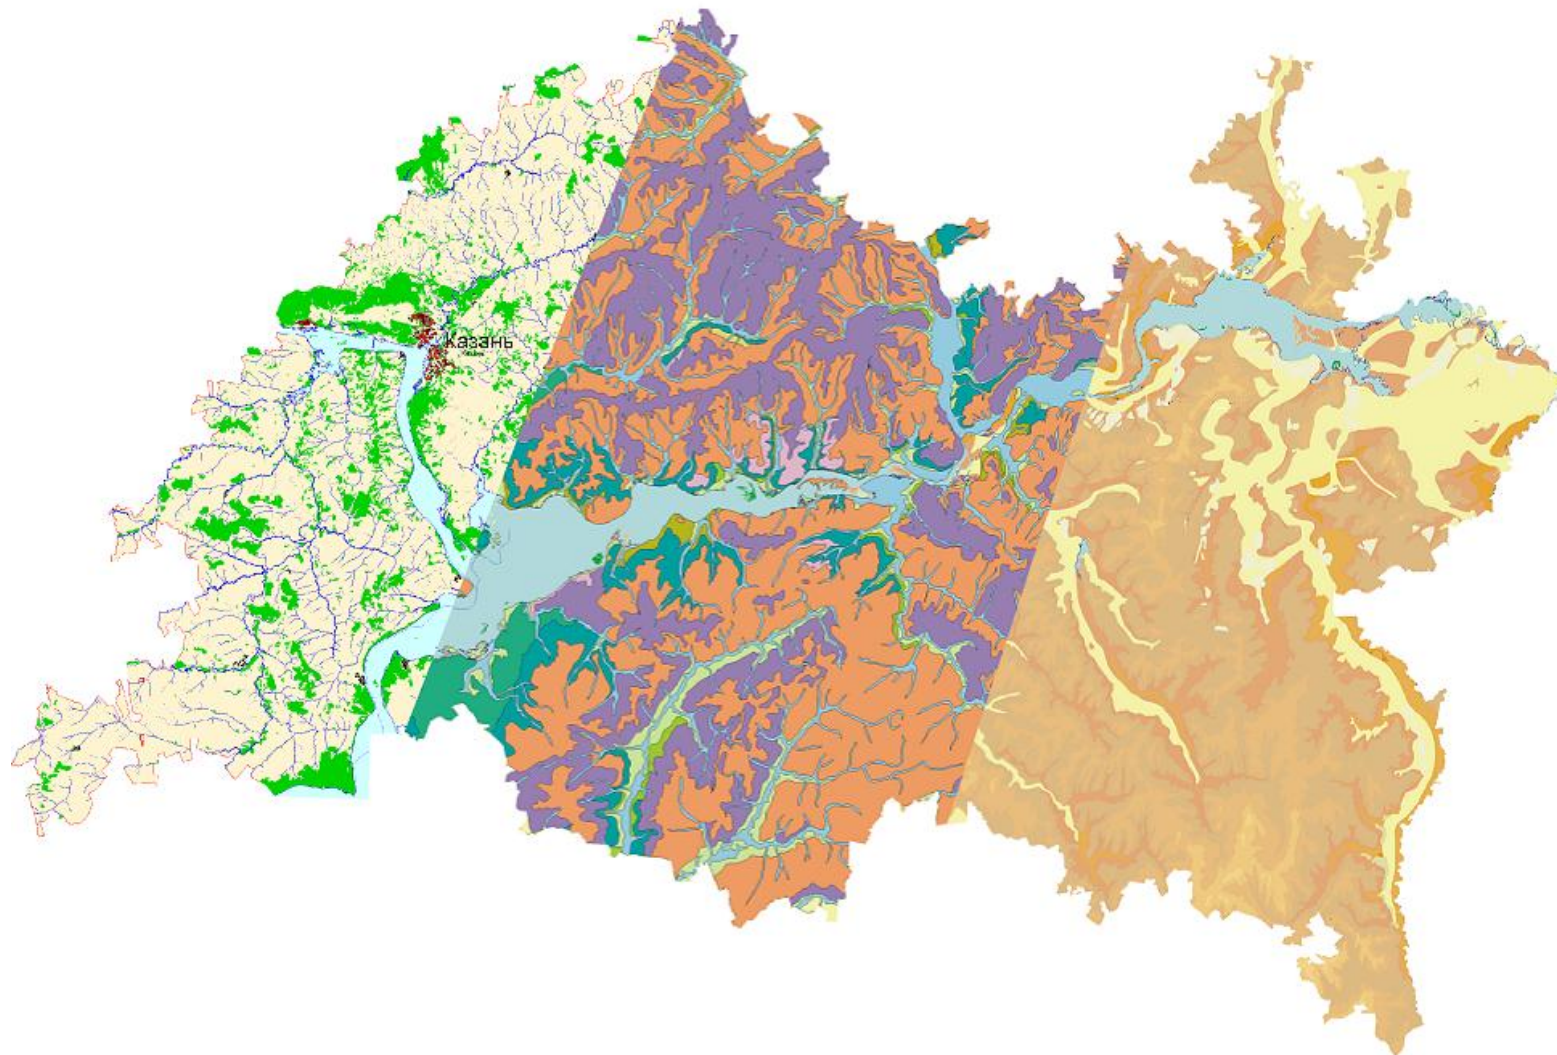

Контроль

РОСПРИРОДНАДЗОР

Регистрация скважин

ТЕРРИТОРИАЛЬНЫЕ ФОНДЫ ГЕОЛОГИЧЕСКОЙ ИНФОРМАЦИИ

ЭЛЕКТРОННОЕ
ПРАВИТЕЛЬСТВО
РЕСПУБЛИКИ ТАТАРСТАН

НЕДРА[©]

Геоинформационная система
органов государственной власти
Республики Татарстан