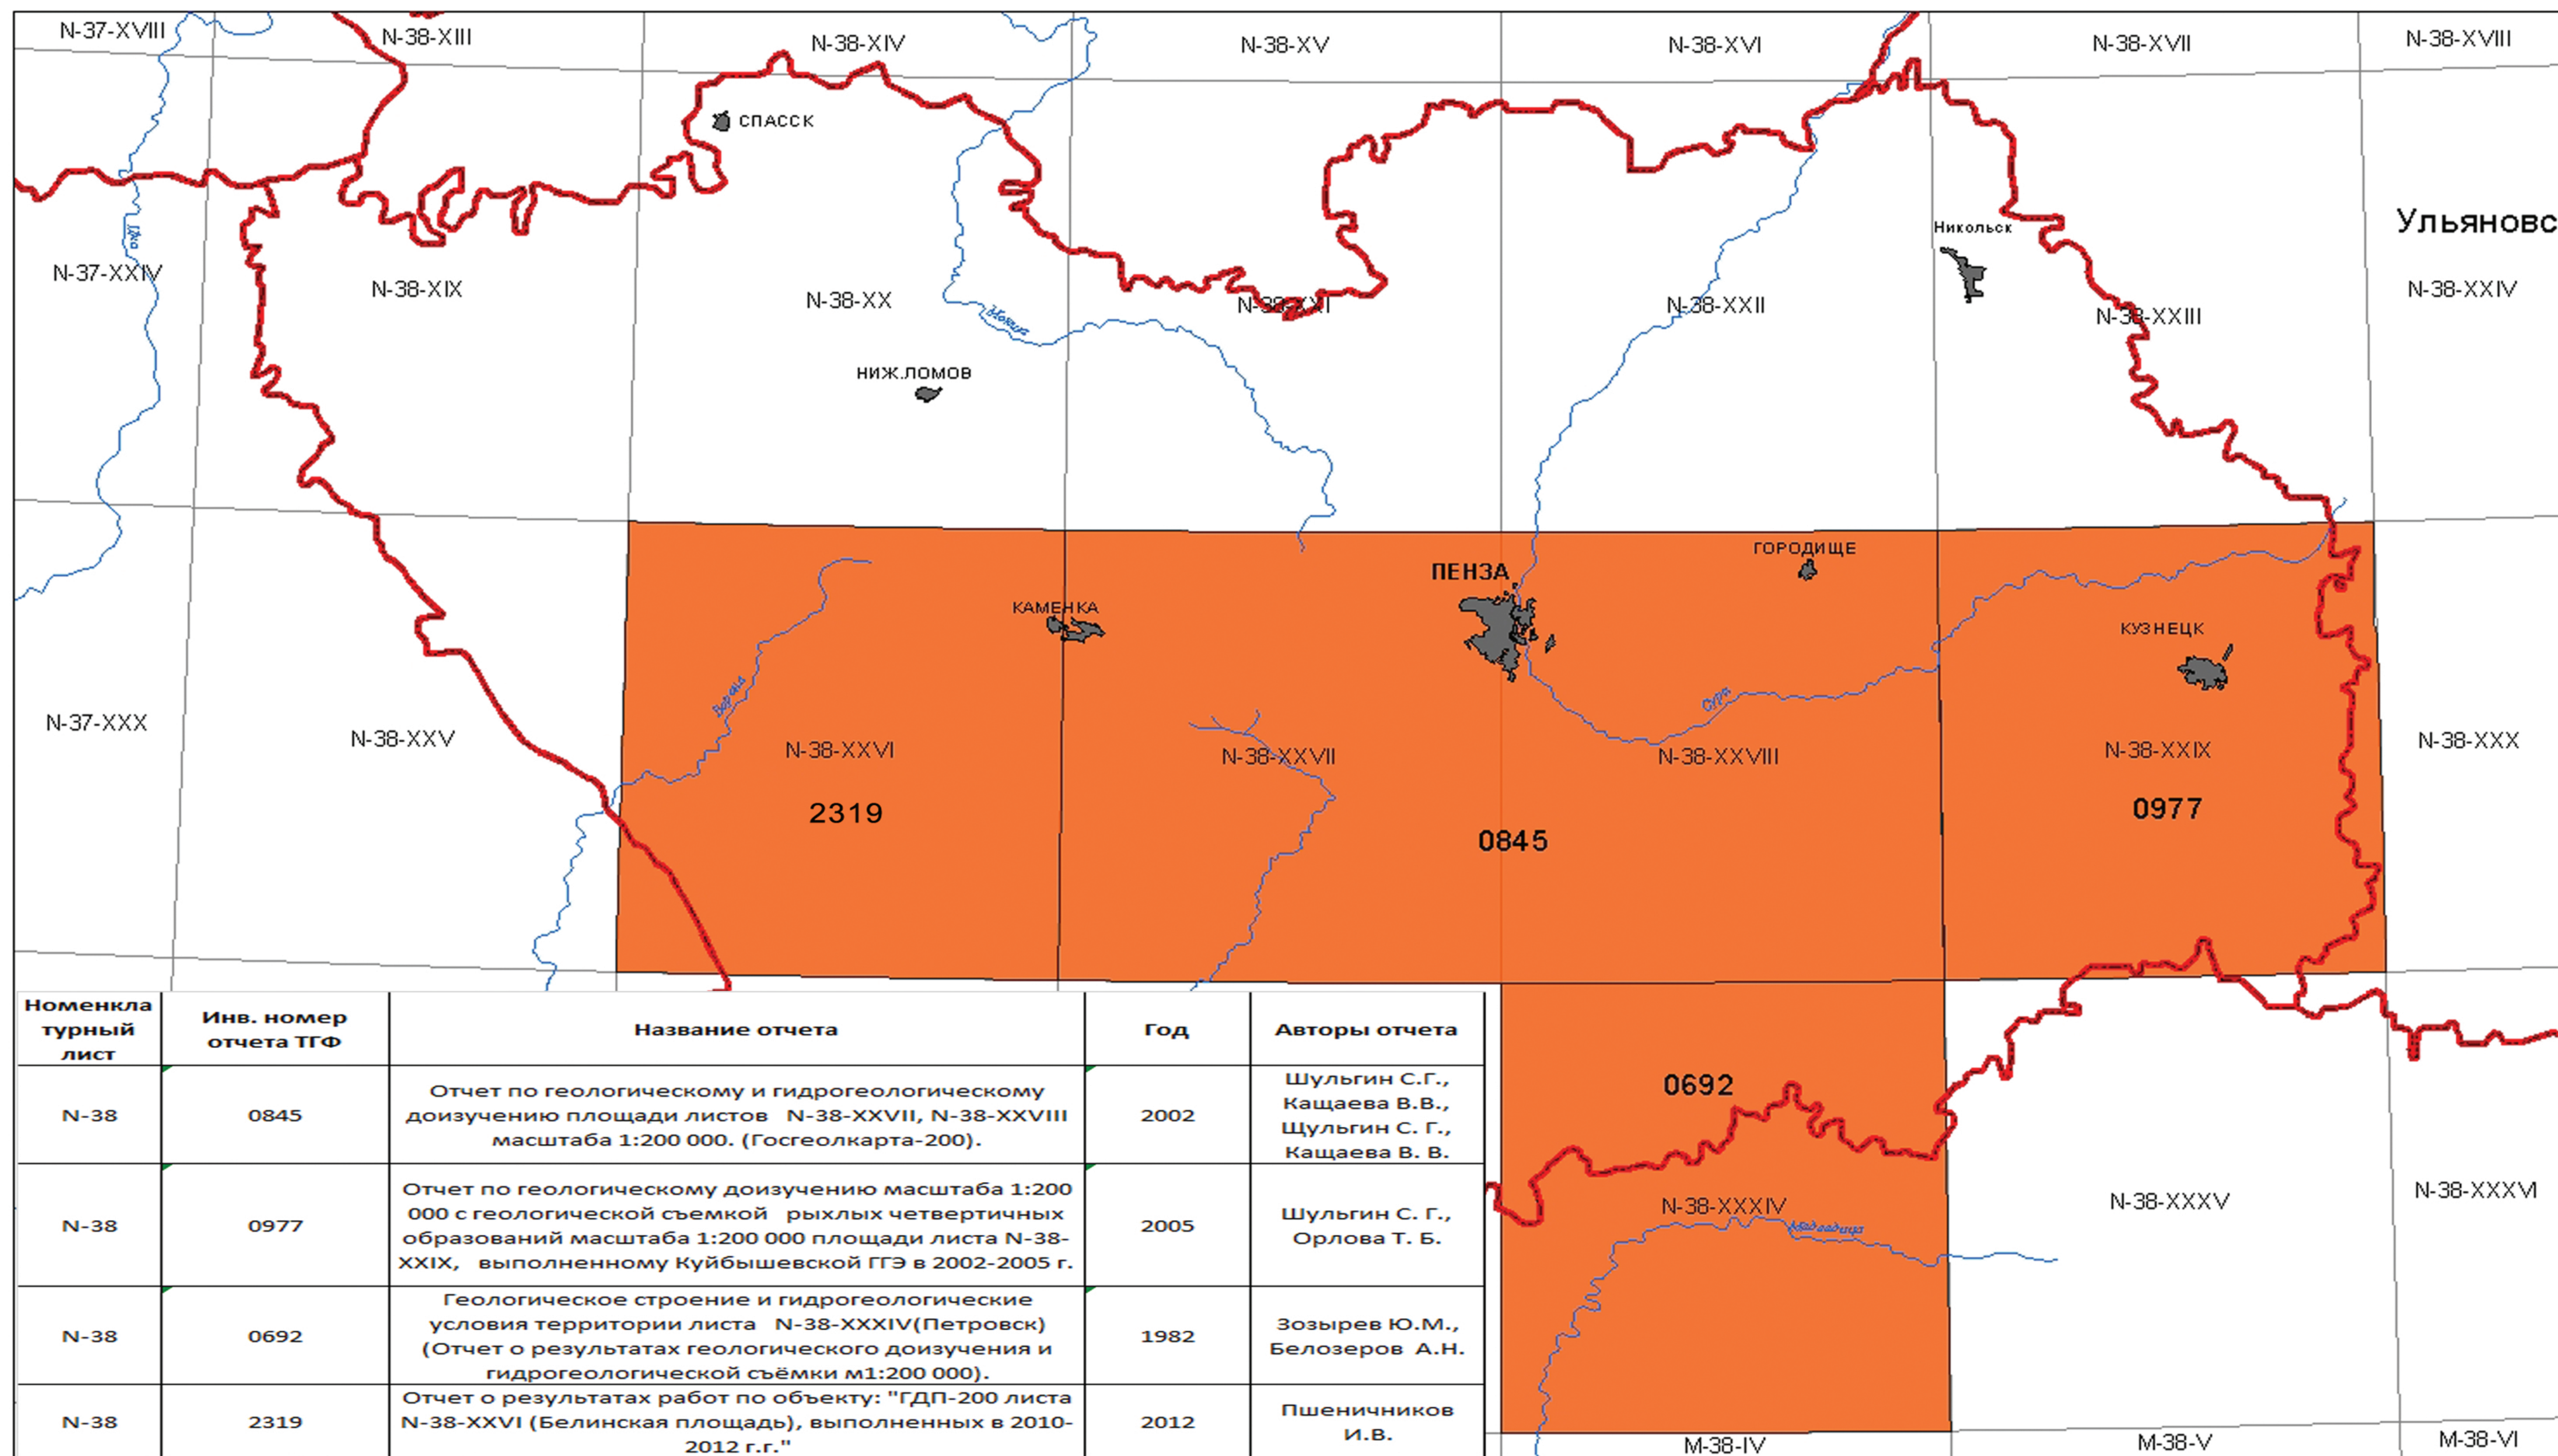

# Схема геологического доизучения территории Пензенской области масштаба 1:200 000 (ГДП-200)

ПО СОСТОЯНИЮ НА 01.01.2019Г.

масштаб 1:1000 000

N-38-XIX № листа

Изученная площадь

0977 Инв. № отчета